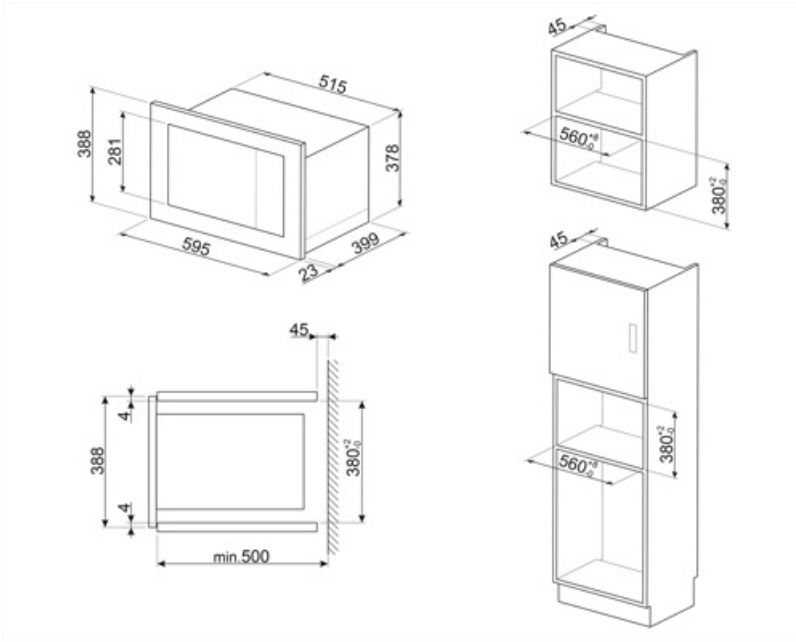

Technologie

Matériau de la cavité	Inox	Type d'ouverture de la porte	Latérale
Nombre de lampes	1	Nombre total de vitres de la porte	1
Type d'éclairage	LED	Thermostat de sécurité	oui
Plateau tournant	oui	Système de refroidissement	Tangentiel
Diamètre plateau tournant	31,5 cm	Ecran de protection micro-ondes	oui
Eclairage à l'ouverture de la porte	oui	Arrêt micro-ondes à l'ouverture de la porte	oui
Type de gril	Quartz	Dimensions nettes de la cavité (HxLxP)	206x368x328 mm
Puissance résistance gril	1000 W	Puissance micro-ondes utile	900 W

Accessoires inclus

Grille	1
---------------	---

Performance / Etiquette Energétique

Volume net	25 l	Volume brut	26 l
-------------------	------	--------------------	------

Raccordement électrique

Type de prise	Non	Tension	230 V
Puissance nominale	1450 W	Fréquence	50 Hz
Intensité	6,3 A	Longueur du câble d'alimentation	100 cm