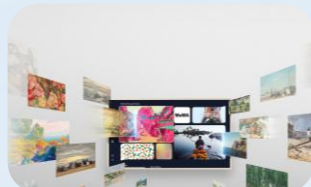

Art Store

Accédez à plus de 5000 ŒUVRES d'art de renommée mondiale. Découvrez tout l'univers Art Store (5) Samsung et affichez facilement vos œuvres préférées. Profitez de partenariats prestigieux.