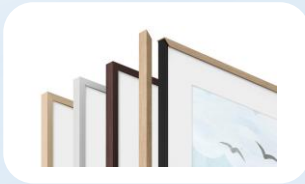

PERSONNALISATION OPTIMALE

Cadres personnalisables

Personnalisez votre TV The Frame avec des cadres disponibles en plusieurs coloris, formes et matières. (4)