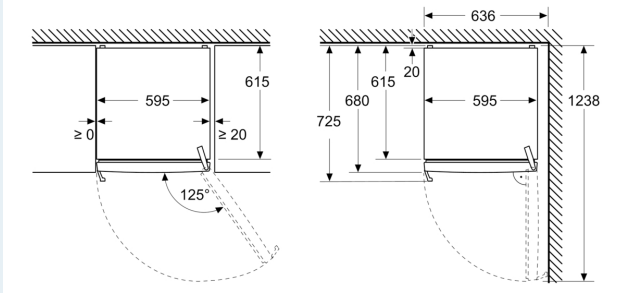

#### Dimensions

- Dimensions de l'appareil (H x L x P): 1862 mm x 595 mm x 663 mm

#### INFORMATIONS TECHNIQUES

- nominal voltage min: 220 V - nominal voltage max: 240 V
- length of mains cable in mm: 2400 mm

iQ300, Réfrigérateur pose-libre,  
186.2 x 59.5 cm, Blanc  
KS36NEWCM

Cotes

Mesures en mm