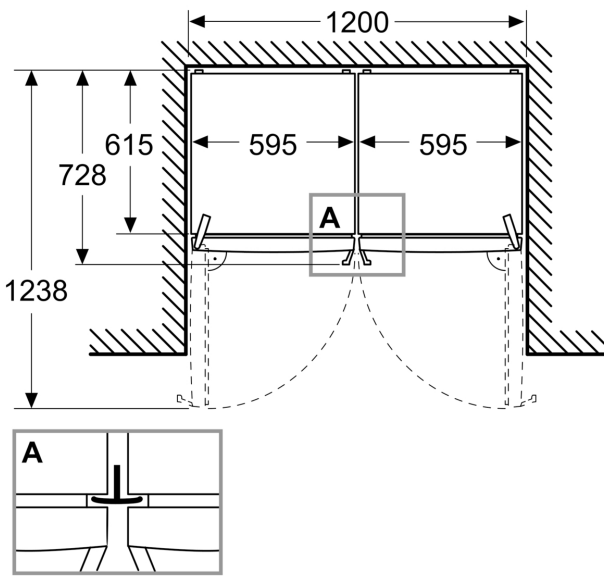

#### Dimensions

- Dimensions de l'appareil (H x L x P): 1862 mm x 595 mm x 663 mm

#### INFORMATIONS TECHNIQUES

- nominal voltage min: 220 V - nominal voltage max: 240 V
- length of mains cable in mm: 2400 mm

iQ300, Réfrigérateur pose-libre,  
186.2 x 59.5 cm, Blanc  
KS36NEWCM

Cotes

Mesures en mm

Mesures en mm

Mesures en mm

A: Sortie d'air  $\geq 200 \text{ cm}^2$

B: Sortie d'air  $\geq 200 \text{ cm}^2$