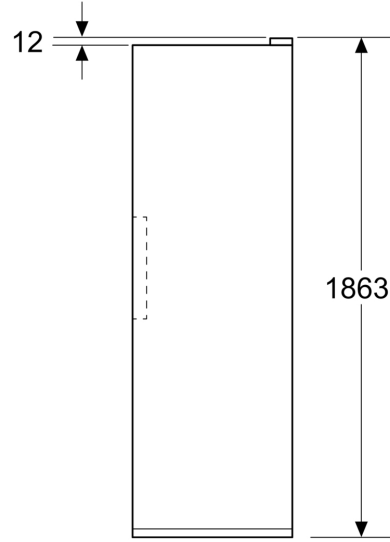

#### Dimensions

- Dimensions de l'appareil (H x L x P): 1862 mm x 595 mm x 663 mm

#### INFORMATIONS TECHNIQUES

- nominal voltage min: 220 V - nominal voltage max: 240 V
- length of mains cable in mm: 2400 mm

iQ300, Réfrigérateur pose-libre,  
186.2 x 59.5 cm, Blanc  
KS36NEWCM

Cotes

Mesures en mm

Mesures en mm

Mesures en mm

A: Sortie d'air  $\geq 200 \text{ cm}^2$

B: Sortie d'air  $\geq 200 \text{ cm}^2$