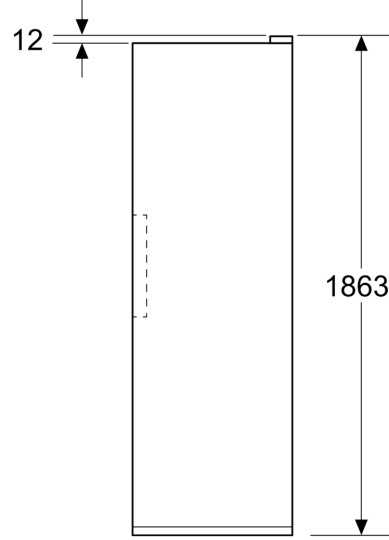

Dimensions

- Dimensions de l'appareil (H x L x P): 1862 mm x 595 mm x 663 mm

INFORMATIONS TECHNIQUES

- nominal voltage min: 220 V - nominal voltage max: 240 V
- length of mains cable in mm: 2400 mm

**iQ300, Réfrigérateur pose-libre,
186.2 x 59.5 cm, Inox
KS36NEICM**

Cotes

Mesures en mm

Mesures en mm

Mesures en mm

A: Sortie d'air $\geq 200 \text{ cm}^2$

B: Sortie d'air $\geq 200 \text{ cm}^2$