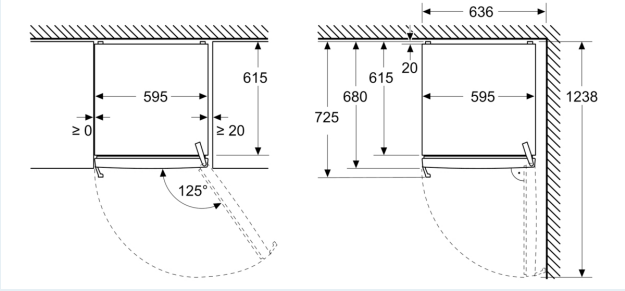

Dimensions

- Dimensions de l'appareil (H x L x P): 1862 mm x 595 mm x 663 mm

INFORMATIONS TECHNIQUES

- nominal voltage min: 220 V - nominal voltage max: 240 V
- length of mains cable in mm: 2400 mm

**iQ300, Réfrigérateur pose-libre,
186.2 x 59.5 cm, Inox
KS36NEICM**

Cotes

Mesures en mm

Mesures en mm

Mesures en mm

A: Sortie d'air $\geq 200 \text{ cm}^2$

B: Sortie d'air $\geq 200 \text{ cm}^2$