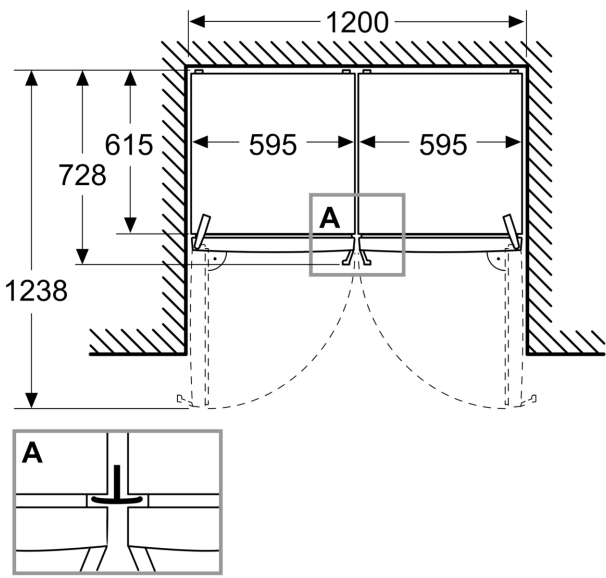

Dimensions

- Dimensions de l'appareil (H x L x P): 1862 mm x 595 mm x 663 mm

INFORMATIONS TECHNIQUES

- nominal voltage min: 220 V - nominal voltage max: 240 V
- length of mains cable in mm: 2400 mm

**iQ300, Réfrigérateur pose-libre,
186.2 x 59.5 cm, Inox
KS36NEICM**

Cotes

Mesures en mm

Mesures en mm

Mesures en mm

A: Sortie d'air $\geq 200 \text{ cm}^2$

B: Sortie d'air $\geq 200 \text{ cm}^2$