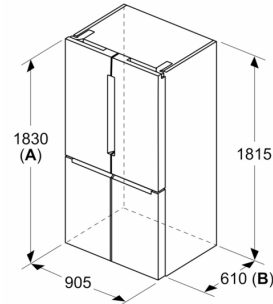

INFORMATIONS TECHNIQUES

- Dimensions (H x L x P) : 183 x 90.5 x 73.1 cm
- Classe climatique : SN-T
- 4 roues pour un transport facile, dont 3 ajustables en hauteur
- Voltage 220 - 240 V

Accessoires

- bac à glaçons

CONGELATEUR

- Super-congélation avec arrêt automatique

**Série 4, Réfrigérateur multi-portes
congélateur en bas, 183 x 90.5 cm,
Acier brossé anti-traces, Total No
Frost
KFN96VPEA**

Mesures en mm

A: La façade est réglable de 1830–1847 mm, avec les pieds de nivellement avant à sortie totale

Mesures en mm

A: La façade est réglable de 1830–1847 mm, avec les pieds de nivellement avant à sortie totale
B: Ajoutez 25 mm pour les pièces d'écartement fixes au dos

Mesures en mm

Mesures en mm

A	a	b
≤ 600	0	0
600 < A ≤ 650	45	45
650 < A ≤ 700	60	60
> 700	239	239