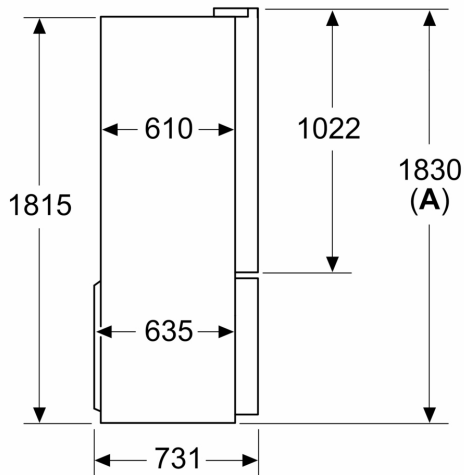

**Série 4, Réfrigérateur multi-portes
congélateur en bas, 183 x 90.5 cm,
Acier brossé anti-traces, Total No
Frost
KFN96VPEA**

Mesures en mm

A: La façade est réglable de 1830–1847 mm, avec les pieds de nivellement avant à sortie totale

Mesures en mm