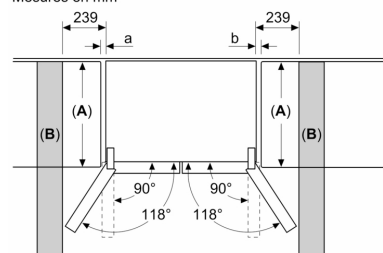

Mesures en mm

A: La façade est réglable de 1830–1847 mm, avec les pieds de nivellement avant à sortie totale
B: Ajoutez 25 mm pour les pièces d'écartement fixes au dos

Mesures en mm

Mesures en mm

A	a	b
≤ 600	0	0
600 < A ≤ 650	45	45
650 < A ≤ 700	60	60
> 700	239	239

A: Profondeur du meuble ou du plan de travail

B: Mur
Les tiroirs peuvent être sortis et extraits lorsque la porte est ouverte à 90°