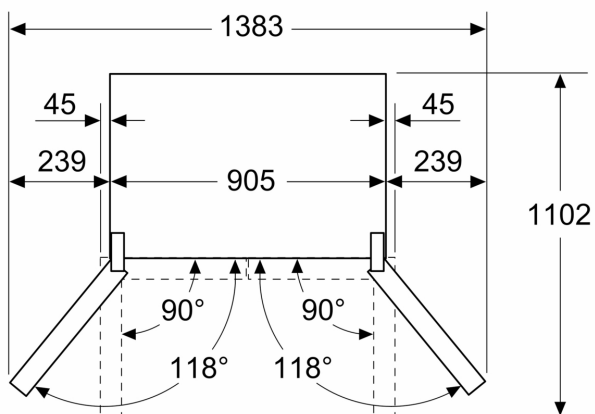

INFORMATIONS TECHNIQUES

- Dimensions (H x L x P) : 183 x 90.5 x 73.1 cm
- Classe climatique : SN-T
- 4 roues pour un transport facile, dont 3 ajustables en hauteur
- Voltage 220 - 240 V

Accessoires

- bac à glaçons

CONGELATEUR

- Super-congélation avec arrêt automatique

**Série 4, Réfrigérateur multi-portes
congélateur en bas, 183 x 90.5 cm,
Acier brossé anti-traces, Total No
Frost
KFN96VPEA**

Mesures en mm

A: La façade est réglable de 1830–1847 mm, avec les pieds de nivellement avant à sortie totale

Mesures en mm

A: La façade est réglable de 1830–1847 mm, avec les pieds de nivellement avant à sortie totale
B: Ajoutez 25 mm pour les pièces d'écartement fixes au dos

Mesures en mm

Mesures en mm

A	a	b
≤ 600	0	0
600 < A ≤ 650	45	45
650 < A ≤ 700	60	60
> 700	239	239