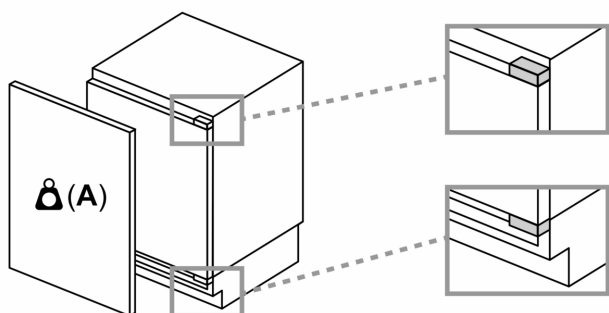

Cotes

Poids maximal admissible des façades de l'appareil

Les façades d'appareils montés qui dépassent le poids autorisé peuvent provoquer des dommages et entraîner un dysfonctionnement des charnières

A: Poids $\leq$ 12 kg