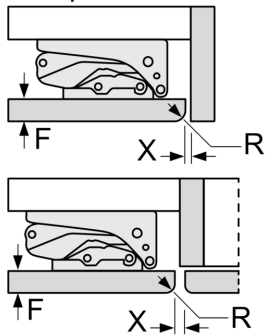

**iQ500, Congélateur intégrable
sous plan, 82 x 59.8 cm,
Charnières pantographes
softClose
GU21NADE0**

Cotes

Mesures en mm

Recommandation de dimension d'espace libre pour charnière plate