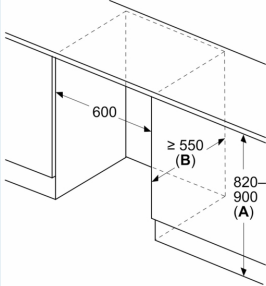

Mesures en mm