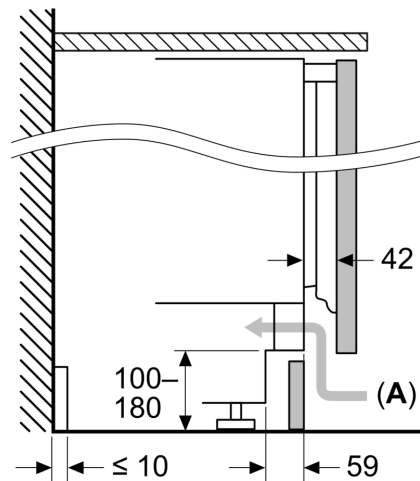

Taille et poids

- Dimensions appareil H x L x P: 820x598x548 mm
- Dimensions du produit emballé (HxLxP): 890x655x625 mm
- Hauteur minimum de la niche d'encastrement: 820 mm
- Hauteur max de la niche: 820 mm
- Largeur minimum de la niche d'encastrement: 600 mm
- Largeur max de la niche: 600 mm
- Profondeur de la niche d'encastrement: 550 mm
- Poids net: 31,2 kg
- Longueur du cordon électrique: 230 cm

Les dimensions d'espace libre recommandées dans le tableau doivent être respectées afin d'assurer une ouverture sans collision des portes de l'appareil, et d'éviter ainsi d'endommager les meubles de cuisine.

Mesures en mm

Mesures en mm

A: Hauteur de sous-structure

B: ≥ 560 mm (recommandé)

Espace pour le branchement électrique à côté de l'appareil, sur le côté gauche ou droit

Mesures en mm

A: Entrée d'air ≥ 200 cm²