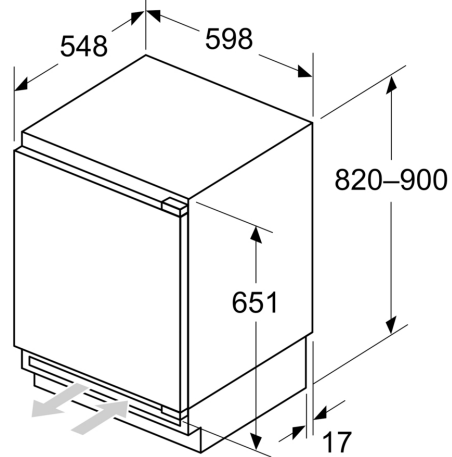

F	R	X
16-19	0-3	2,5
20	0-1	3
	2-3	2,5
21	0-1	3
	2-3	2,5
22	0	4
	1	3,5
	2-3	3

Les dimensions d'espace libre recommandées dans le tableau doivent être respectées afin d'assurer une ouverture sans collision des portes de l'appareil, et d'éviter ainsi d'endommager les meubles de cuisine.

Mesures en mm