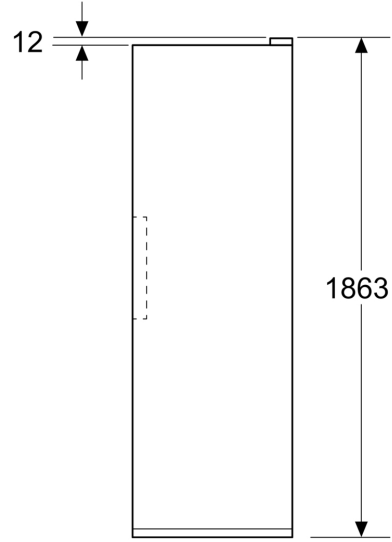

Dimensions

- Dimensions de l'appareil (H x L x P): 1862 mm x 595 mm x 663 mm

INFORMATIONS TECHNIQUES

- nominal voltage min: 220 V - nominal voltage max: 240 V
- length of mains cable in mm: 2400 mm

Accessoires

iQ300, Congélateur pose-libre,
186.2 x 59.5 cm, Blanc
GS36NEWCM

Cotes

Mesures en mm

Mesures en mm

Mesures en mm

A: Sortie d'air ≥ 200 cm²

B: Sortie d'air ≥ 200 cm²