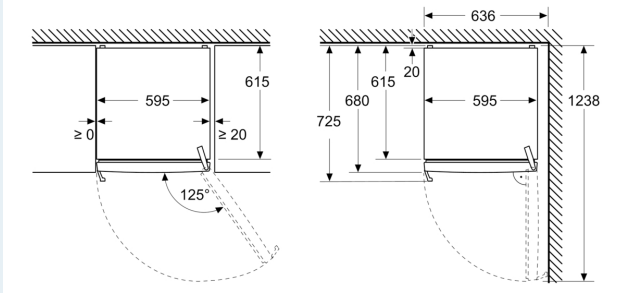

Dimensions

- Dimensions de l'appareil (H x L x P): 1862 mm x 595 mm x 663 mm

INFORMATIONS TECHNIQUES

- nominal voltage min: 220 V - nominal voltage max: 240 V
- length of mains cable in mm: 2400 mm

Accessoires

iQ300, Congélateur pose-libre,
186.2 x 59.5 cm, Blanc
GS36NEWCM

Cotes

Mesures en mm

Mesures en mm

Mesures en mm

A: Sortie d'air ≥ 200 cm²

B: Sortie d'air ≥ 200 cm²