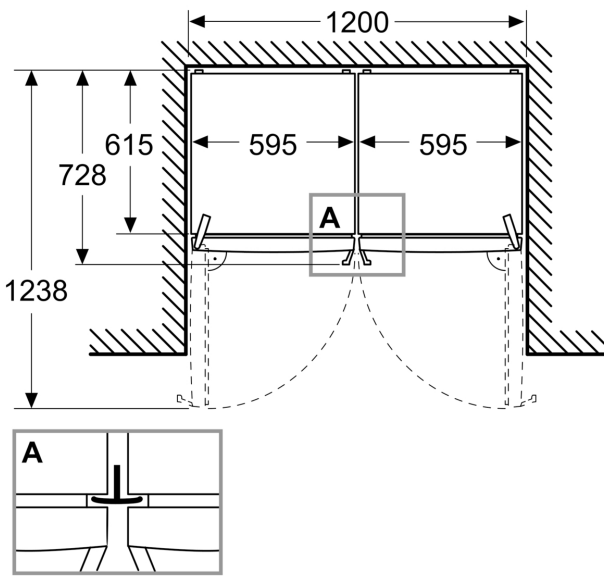

Dimensions

- Dimensions de l'appareil (H x L x P): 1862 mm x 595 mm x 663 mm

INFORMATIONS TECHNIQUES

- nominal voltage min: 220 V - nominal voltage max: 240 V
- length of mains cable in mm: 2400 mm

Accessoires

iQ300, Congélateur pose-libre,
186.2 x 59.5 cm, Blanc
GS36NEWCM

Cotes

Mesures en mm

Mesures en mm

Mesures en mm

A: Sortie d'air ≥ 200 cm²

B: Sortie d'air ≥ 200 cm²