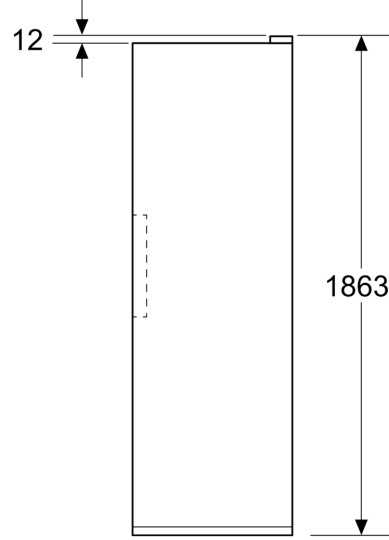

Dimensions

- Dimensions de l'appareil (H x L x P): 1862 mm x 595 mm x 663 mm

INFORMATIONS TECHNIQUES

- nominal voltage min: 220 V - nominal voltage max: 240 V
- length of mains cable in mm: 2400 mm

Accessoires

**iQ300, Congélateur pose-libre,
186.2 x 59.5 cm, Inox
GS36NEICM**

Cotes

Mesures en mm

Mesures en mm

Mesures en mm

A: Sortie d'air $\geq 200 \text{ cm}^2$

B: Sortie d'air $\geq 200 \text{ cm}^2$