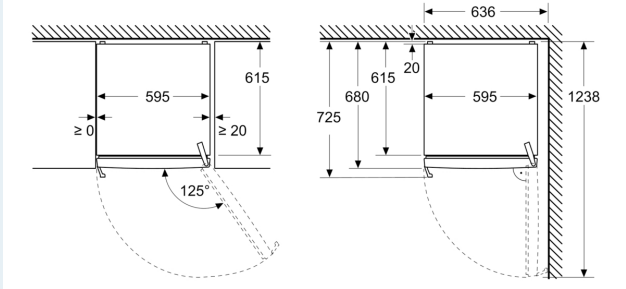

Dimensions

- Dimensions de l'appareil (H x L x P): 1862 mm x 595 mm x 663 mm

INFORMATIONS TECHNIQUES

- nominal voltage min: 220 V - nominal voltage max: 240 V
- length of mains cable in mm: 2400 mm

Accessoires

**iQ300, Congélateur pose-libre,
186.2 x 59.5 cm, Inox
GS36NEICM**

Cotes

Mesures en mm

Mesures en mm

Mesures en mm

A: Sortie d'air $\geq 200 \text{ cm}^2$

B: Sortie d'air $\geq 200 \text{ cm}^2$