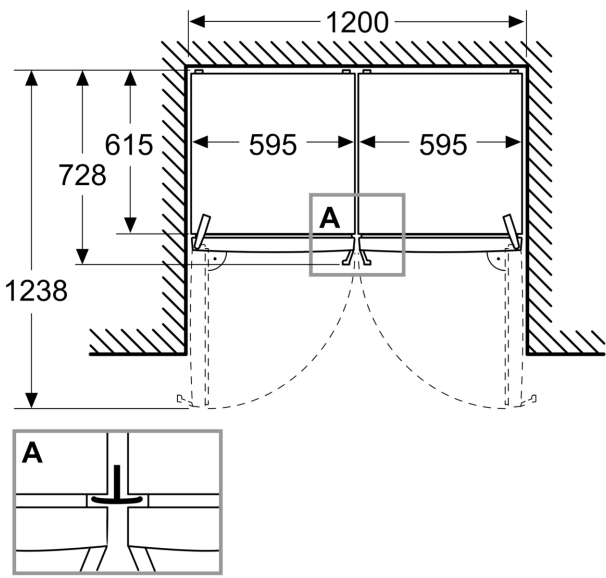

Dimensions

- Dimensions de l'appareil (H x L x P): 1862 mm x 595 mm x 663 mm

INFORMATIONS TECHNIQUES

- nominal voltage min: 220 V - nominal voltage max: 240 V
- length of mains cable in mm: 2400 mm

Accessoires

**iQ300, Congélateur pose-libre,
186.2 x 59.5 cm, Inox
GS36NEICM**

Cotes

Mesures en mm

Mesures en mm

Mesures en mm

A: Sortie d'air $\geq 200 \text{ cm}^2$

B: Sortie d'air $\geq 200 \text{ cm}^2$