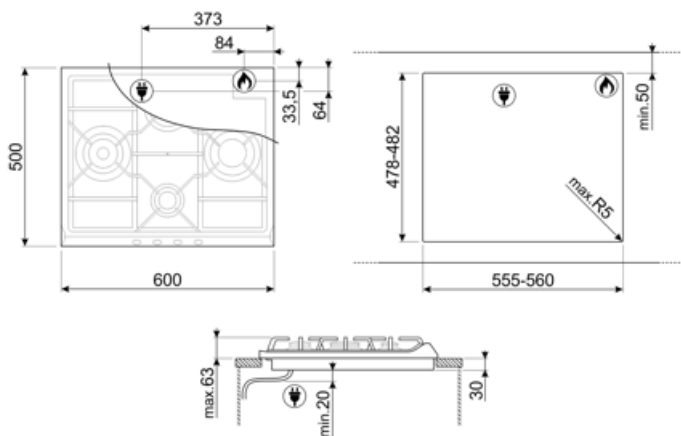

Technologie

UR

Gauche - Gaz - Ultra-rapide - 3.90 kW

Arrière central - Gaz - Semi rapide - 1.70 kW

Avant central - Gaz - Auxiliaire - 1.10 kW

Droit - Gaz - Rapide - 2.60 kW

Thermocouples oui

Allumage automatique oui
intégré aux manettes

Raccordement électrique

Puissance nominale 1 W

Tension 220-240 V

Fréquence 50/60 Hz

Longueur du câble
d'alimentation 120 cm

Type de prise Non

Raccordement gaz

Type de gaz G20 Gaz naturel

Raccordement au gaz Cylindrique

Injecteurs gaz fournis G30 GPL Gaz liquide

Réglé au gaz naturel Côneique

Puissance nominale gaz 9300 W