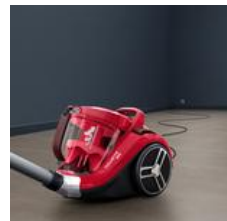

Large surface couverte

Profitez d'un confort d'utilisation maximal grâce à son long cordon de 6,2 m et son rayon d'action de 8,8 m.