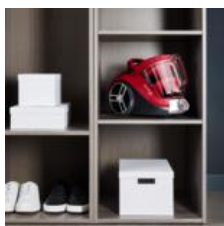

Capacité XXL

Son bac à poussière de 2,5 L est idéal pour nettoyer entièrement votre logement, quelle que soit sa superficie.

Compact

Sa compacité le rend plus maniable et vous permettra de le ranger facilement dans vos placards.