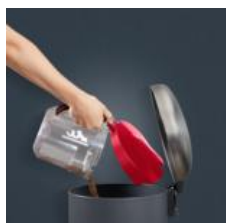

Large surface couverte

Profitez d'un confort d'utilisation maximal grâce à son long cordon de 6,2 m et son rayon d'action de 8,8 m.