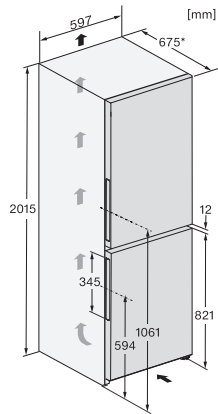

KFN 4395 CD

Réfrigérateur/congélateur posable
avec DailyFresh, NoFrost et ComfortClean pour un grand confort.

KFN4291AD, KFN4395AD, KFN4395DD, KFN4395CD,
KFN4397CD, installation sketch