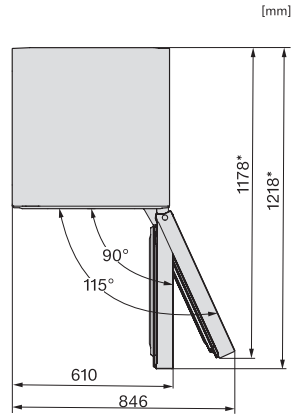

KFN4271CD, KFN4375DD, KFN4395DD, KFN4393FD,
KFN4393D, KFN4377DD, KS4383ED, K4373ED,
FN4312E, top view