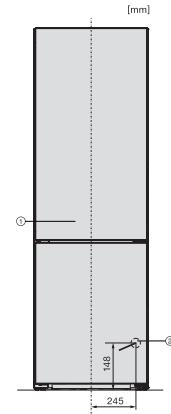

KFN4395DD, KFN4393CD, KFN4393FD, KFN4393DD,
KFN4795DD bb, KFN4795CD bb, KFN4898CD,
installation