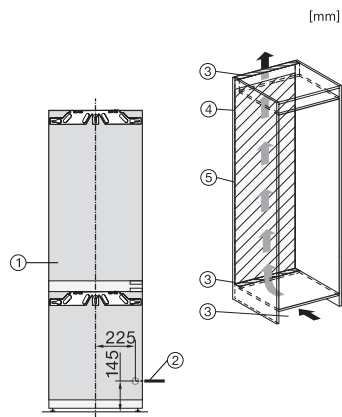

KFN 7734 B

Combiné réfrigérateur/congélateur encastrable, hauteur de niche 178 cm pour stockage optimal grâce à DynaCool, éclairage LED confortable et NoFrost.

KFN7734C, KFN7734F, KFN7734D, KFN7764D, KFN7785D, KFN7744E, KFN7774B, installation