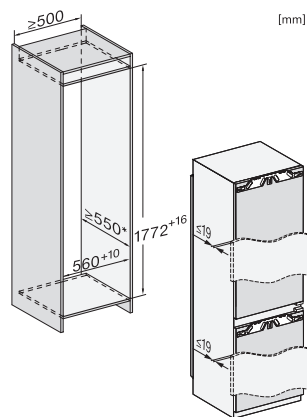

Ancien Numéro de matériel: 38773404EU1

Consommation d'énergie en 24 h en kWh 0,31

<b>Sécurité</b>	
Fonction de verrouillage	•
Alarme de porte sonore	•
Alarme sonore pour la température de la zone de congélation	•
Alarme de porte visuelle	•
Alarme visuelle pour la température	•
Indication de coupure de courant pour la zone de congélation	•
<b>Caractéristiques techniques</b>	
Largeur de la niche en mm min.	560
Largeur de la niche en mm max.	570
Hauteur de la niche en mm min.	1772
Hauteur de la niche en mm max.	1788
Profondeur de la niche en mm	550
Largeur des appareils en mm	559
Hauteur de l'appareil en mm	1770
Profondeur de l'appareil en mm	546
Poids en kg	67,9
Technique de fixation	Porte fixe
Poids max. façade de porte partie réfrigération en kg	18
Poids max. façade de porte partie congélation en kg	12
Classe climatique	SN-T
Zone de réfrigération en l	183
Zone de congélation 4 étoiles en l	70
Volume total utile en l	253
Durée de conservation en cas de panne en h	9
Capacité de congélation en kg/24 h	6,00
Classe d'émissions de bruit acoustique dans l'air (A-D)	A
Émissions de bruit acoustique en dB(A) re1pW	29
Consommation électrique en milliampères (mA)	1400
Tension en V	220-240
Protection par fusible en A	10
Nombre de phases	1
Fréquence en Hz	50-60
Longueur du câble d'alimentation électrique en m	2,2
Remplacer l'ampoule	Service après-vente
<b>Accessoires fournis</b>	
Balconnet à œufs	•
Bac à glaçons	•

## KFN 7734 B

Combiné réfrigérateur/congélateur encastrable, hauteur de niche 178 cm pour stockage optimal grâce à DynaCool, éclairage LED confortable et NoFrost.

KFN7734C, KFN7734F, KFN7734D, KFN7764D, KFN7785D, KFN7744E, KFN7774B, installation