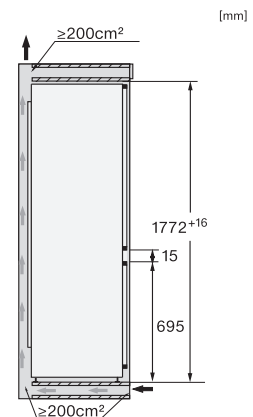

KFNS7734D, KFN7734C, KFN7734F, KFN7734D, KFN7764D, KFN7785D, KFN7744E, KFN7774B, side view