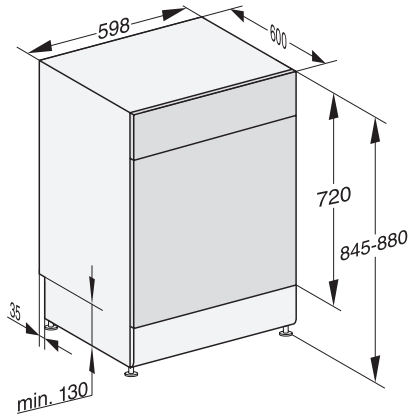

G 7040 SC Front AutoDos

Lave-vaisselle posable

A | 43 dB | tiroir à couverts | paniers ExtraComfort | AutoDos | Miele@home

G7000, free standing dishwasher, 60cm (installation drawing)