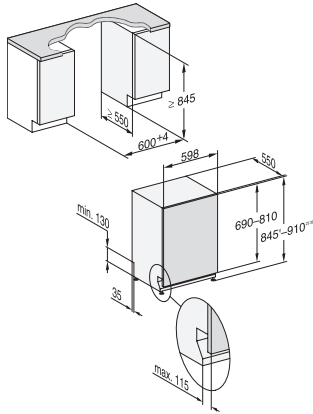

G 5656 SCVi XXL Active
Lave-vaisselle totalement intégrable XXL
la qualité éprouvée Miele à un premier prix avantageux

G7000, fully integrated dishwasher, XXL, 60cm
(installation drawing)