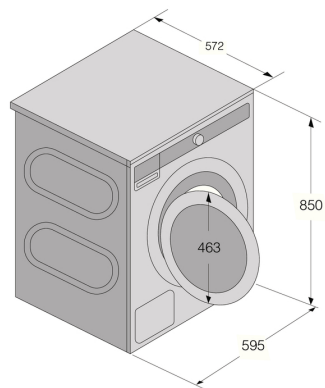

Caractéristiques techniques

- Capacité: 9 kg
- Type de prise : Euro
- Puissance de raccordement : 2200 W
- Tension (V): 220-240 V
- Nombre de paliers : 1
- Fusible: 10 A
- Fréquence : 50 Hz
- Puissance de la résistance : 2000 W
- Poids net : 91.2 kg
- Classe énergétique : A
- Consommation d'énergie par cycle pour le programme ECO : 0.342 kWh
- Energy label program time: 211 min
- Classe niveau sonore essorage : A
- Efficacité d'essorage : A
- Consommation d'eau par cycle pour le programme ECO : 32 l
- Taux humidité 1/1 : 44 %
- Raccordement à l'eau: Dimension 3/4" - Peut être raccordé à l'eau chaude ou froide
- Consommation d'énergie en mode veille : 0.49 W
- Consommation en mode veille : 0.49 W
- Norme environnement ISO14001 : Oui

Dimensions

- Largeur: 595 mm
- Hauteur: 850 mm
- Profondeur: 572 mm
- Profondeur avec porte ouverte: 1014 mm
- Longueur du câble de raccordement : 2100 mm
- Longueur du tuyau d'arrivée d'eau: 150 cm
- Longueur du tuyau de vidange: 160 cm

Information logistique

- Largeur de l'emballage: 636 mm
- Hauteur de l'emballage: 920 mm
- Profondeur de l'emballage: 661 mm
- Poids brut : 94.4 kg
- Weight of packaging: 3.2 kg
- Code produit : 745921
- Code EAN : 3838782963629