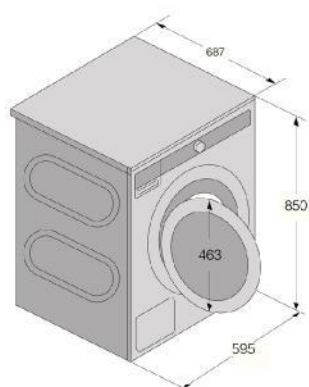

Caractéristiques techniques

- Capacité de chargement : 11 kg
- Type de prise : Euro
- Puissance de raccordement : 2200 W
- Tension (V): 220-240 V
- Nombre de paliers : 1
- Fusible: 10 A
- Fréquence : 50 Hz
- Puissance de la résistance : 2000 W
- Niveau Sonore(dB): 69 dB
- Classe énergétique : A
- Consommation d'énergie par cycle pour le programme ECO : 0.38 kWh
- Temps du programme d'étiquette énergétique : 211 min
- Classe niveau sonore essorage : A
- Efficacité d'essorage : B
- Consommation d'eau par cycle pour le programme ECO : 49 l
- Taux humidité 1/1 : 48 %
- Raccordement à l'eau: Dimension 3/4" - Peut être raccordé à l'eau froide
- Consommation d'énergie en mode veille : 0.49 W
- Consommation en mode veille : 0.49 W
- Norme environnement ISO14001 : Oui
- Indice de réparabilité: 9.2/10

Dimensions

- Largeur: 595 mm
- Hauteur: 850 mm
- Profondeur: 687 mm
- Profondeur avec porte ouverte: 1129 mm

- Longueur du câble de raccordement : 2100 mm
- Longueur du tuyau d'arrivée d'eau: 150 cm
- Longueur du tuyau de vidange: 160 cm

Information logistique

- Largeur de l'emballage: 636 mm
- Hauteur de l'emballage: 920 mm
- Profondeur de l'emballage: 776 mm
- Poids brut : 103.3 kg
- Poids emballage: 3.4 kg
- Poids net : 99.9 kg
- Code EAN : 3838782945274