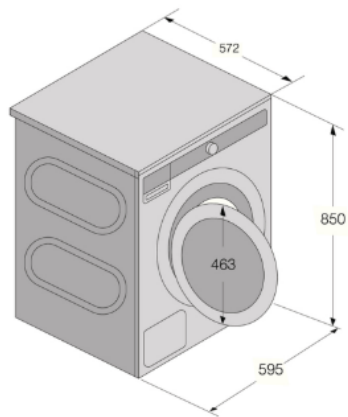

- Longueur du câble de raccordement : 2100 mm
- Longueur du tuyau d'arrivée d'eau: 150 cm
- Longueur du tuyau de vidange: 160 cm

Information logistique

- Largeur de l'emballage: 636 mm
- Hauteur de l'emballage: 920 mm
- Profondeur de l'emballage: 661 mm
- Poids brut : 94.3 kg
- Poids emballage: 3.2 kg
- Poids net : 91,101 kg
- Code EAN : 3838782961090