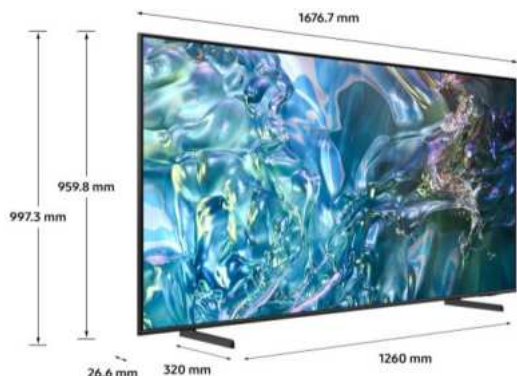

ACCESSOIRES

Télécommande universelle	Oui et Solaire (TM2360E)
Compatible VESA	400 x 400 mm
Longueur de la vis	5-6mm
Taille de la vis	M8

CONNECTIQUES

HDMI (=Nombre de ports)	3
HDMI (Taux de rafraichissement)	4K 60Hz (for HDMI 1/2/3)
eARC	Oui
Anynet+ (HDMI-CEC)	Oui
USB (Nombre de ports)	2 x USB-A
USB-C	N/A
Ethernet (LAN)	1
Digital Audio Out (Optical)	1
Antenne TNT / Cable	Oui
Antenne Satellite	Oui