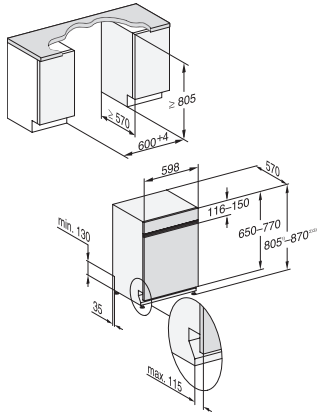

G 7600 SCi AutoDos
Lave-vaisselle intégré
avec dosage automatique grâce à AutoDos avec PowerDisk intégré.

G7000, integrated dishwasher, 60cm (installation drawing)