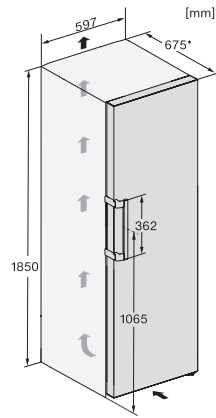

K4776ED, KS4783ED, FN4772E, installation sketch (footnote*) (installation drawings)