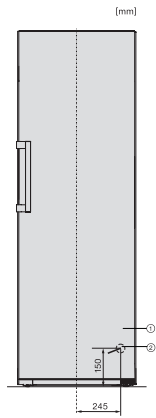

Accessoires fournis

Balconnet à œufs

•

K 4776 DD

Réfrigérateur posable

avec PerfectFresh Pro pour plus de fraîcheur et comp. de congélation 4* intégré.

KS4383ED N, KS4383DD N, Nordic, KS4783DD, KS4783ED, K4776ED, installation (footnote*) (installation drawings)