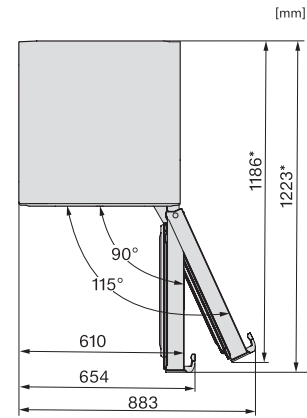

KFN4777CD, KFN4797DD, KFN4797CD, KFN4799DDE, KFN4795DD, KFN4795CD, KFN4795BD, top view (footnote*)