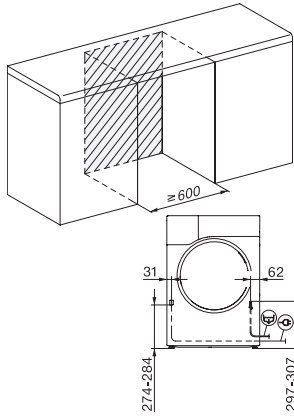

TWW780WP Passion

Sèche-linge pompe à chaleur T1 :

A+++ -10 % | 9 kg | M Touch | SteamFinish | SilenceDrum

Code EAN: 4002516485063 / Numéro de matériel: 11848910 /

Ancien Numéro de matériel: 12WV7802F

Profondeur de l'appareil porte ouverte en mm	1077
Poids en kg	62
Puissance totale de raccordement en kW	1,10
Tension en V	220-240
Protection par fusible en A	10
Fréquence en Hz	50
Longueur du câble d'alimentation électrique en m	2,0
Contient des gaz à effet de serre fluorés	•
Fermeture hermétique	•
Type de réfrigérant	R134a
Quantité de fluide frigorigène en kg	0,48
Potentiel de réchauffement global de produit frigorigène en CO <sub>2</sub> e	1430
Potentiel de réchauffement global de l'appareil en CO <sub>2</sub> e	686,00
Remplacer l'ampoule	Service après-vente
<b>Accessoires fournis</b>	
Flacon de parfum	•
Bon pour un second flacon de parfum	•
Bon d'achat pour un panier de séchage	•

TWW780WP Passion  
Sèche-linge pompe à chaleur T1 :  
A+++ -10 % | 9 kg | M Touch | SteamFinish | SilenceDrum

T1 installation drawing, facia 5 degree, measures in mm

T1 drawing, facia 5 degree, measures in mm

T1 drawing, facia 5 degree, with porthole, measures in mm

T1 drawing, facia 5 degree, measures in mm