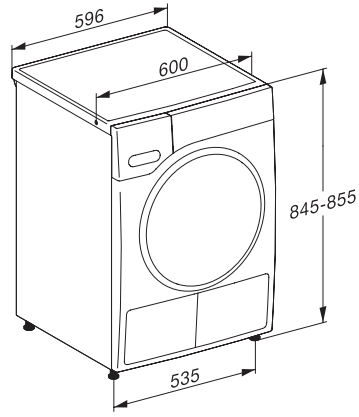

TWW780WP Passion

Sèche-linge pompe à chaleur T1 :

A+++ -10 % | 9 kg | M Touch | SteamFinish | SilenceDrum

Code EAN: 4002516485063 / Numéro de matériel: 11848910 /

Ancien Numéro de matériel: 12WV7802F

Profondeur de l'appareil porte ouverte en mm	1077
Poids en kg	62
Puissance totale de raccordement en kW	1,10
Tension en V	220-240
Protection par fusible en A	10
Fréquence en Hz	50
Longueur du câble d'alimentation électrique en m	2,0
Contient des gaz à effet de serre fluorés	•
Fermeture hermétique	•
Type de réfrigérant	R134a
Quantité de fluide frigorigène en kg	0,48
Potentiel de réchauffement global de produit frigorigène en CO <sub>2</sub> e	1430
Potentiel de réchauffement global de l'appareil en CO <sub>2</sub> e	686,00
Remplacer l'ampoule	Service après-vente
<b>Accessoires fournis</b>	
Flacon de parfum	•
Bon pour un second flacon de parfum	•
Bon d'achat pour un panier de séchage	•

TWW780WP Passion  
Sèche-linge pompe à chaleur T1 :  
A+++ -10 % | 9 kg | M Touch | SteamFinish | SilenceDrum

T1 installation drawing, facia 5 degree, measures in mm

T1 drawing, facia 5 degree, measures in mm

T1 drawing, facia 5 degree, with porthole, measures in mm

T1 drawing, facia 5 degree, measures in mm