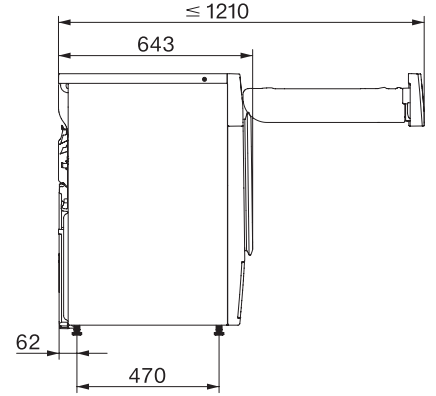

TWW780WP Passion

Sèche-linge pompe à chaleur T1 :

A+++ -10 % | 9 kg | M Touch | SteamFinish | SilenceDrum

Code EAN: 4002516485063 / Numéro de matériel: 11848910 /

Ancien Numéro de matériel: 12WV7802F

Profondeur de l'appareil porte ouverte en mm	1077
Poids en kg	62
Puissance totale de raccordement en kW	1,10
Tension en V	220-240
Protection par fusible en A	10
Fréquence en Hz	50
Longueur du câble d'alimentation électrique en m	2,0
Contient des gaz à effet de serre fluorés	•
Fermeture hermétique	•
Type de réfrigérant	R134a
Quantité de fluide frigorigène en kg	0,48
Potentiel de réchauffement global de produit frigorigène en CO <sub>2</sub> e	1430
Potentiel de réchauffement global de l'appareil en CO <sub>2</sub> e	686,00
Remplacer l'ampoule	Service après-vente
<b>Accessoires fournis</b>	
Flacon de parfum	•
Bon pour un second flacon de parfum	•
Bon d'achat pour un panier de séchage	•

TWW780WP Passion  
Sèche-linge pompe à chaleur T1 :  
A+++ -10 % | 9 kg | M Touch | SteamFinish | SilenceDrum

T1 installation drawing, facia 5 degree, measures in mm

T1 drawing, facia 5 degree, measures in mm

T1 drawing, facia 5 degree, with porthole, measures in mm

T1 drawing, facia 5 degree, measures in mm