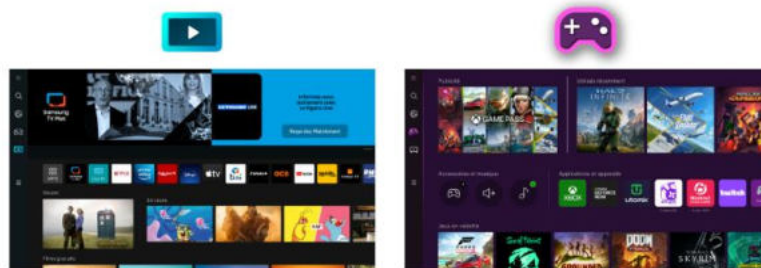

Divertissement

Accédez facilement à toutes vos applications de streaming préférées ou à l'application TV de votre opérateur télécom

Gaming Hub

La plateforme qui regroupe tous vos jeux et services de Cloud Gaming au même endroit