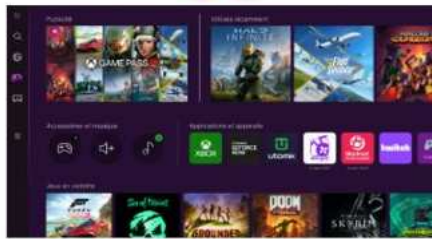

Gaming Hub

La plateforme qui regroupe tous vos jeux et services de Cloud Gaming au même endroit