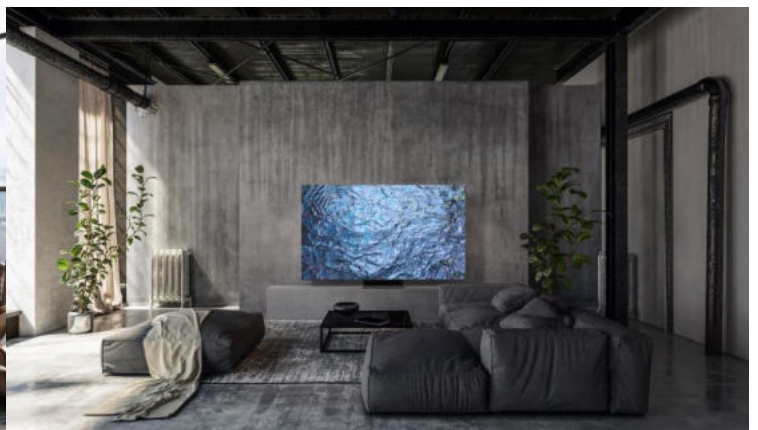

La nouvelle gamme Neo QLED 8K et ses avancées technologiques vous offrent une image plus détaillée, un design ultra fin et un écran Infinity sans bord pour une immersion totale. Profitez d'un son surround Dolby Atmos sans fil et d'une interface Smart TV optimisée pour une expérience de divertissement ultime.