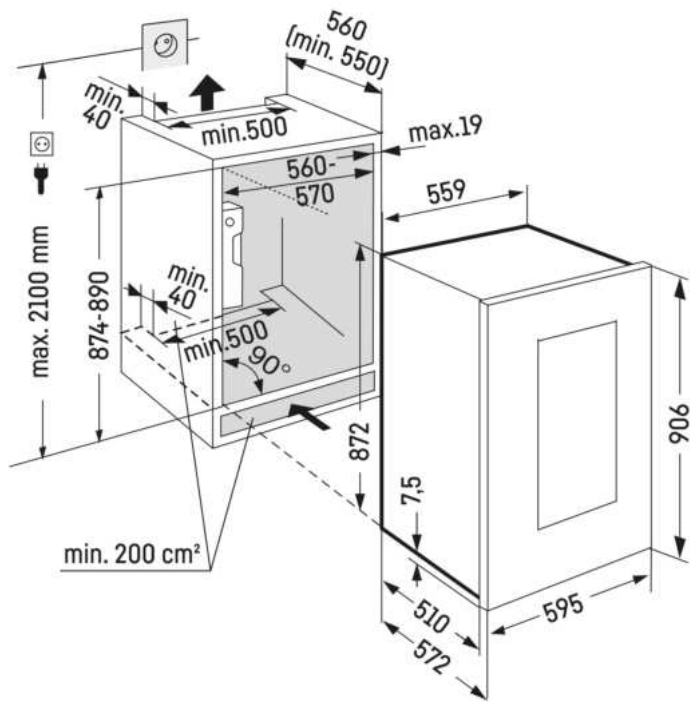

Dessin technique

Les produits et leurs détails sont mis en scène à des fins publicitaires. Bien que nous nous efforcions de garantir l'exactitude de toutes les données et informations contenues dans ce dépliant, Liebherr se réserve le droit de procéder à des modifications sans préavis. Dans la mesure où les dimensions, les spécifications et les performances réelles de l'appareil sont d'une importance décisive, nous recommandons de vérifier les instructions de montage jointes à l'appareil concerné. Liebherr décline toute responsabilité en cas de dommages éventuels. (30.01.2024)