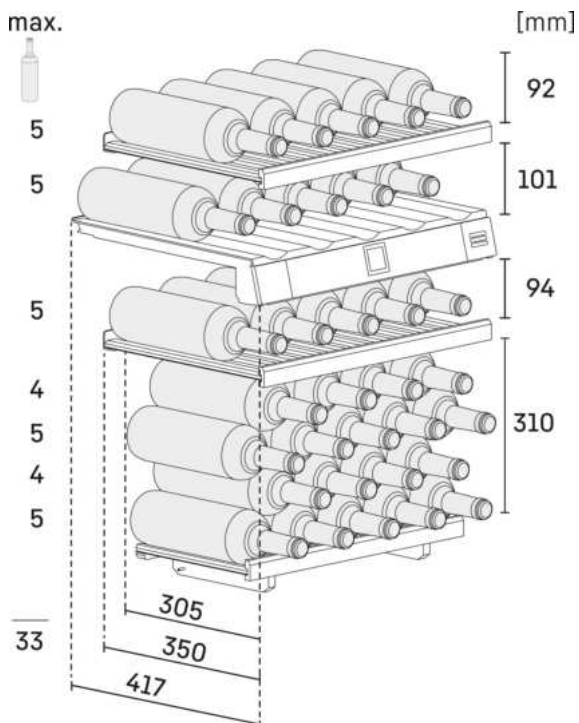

Dessin technique

Les produits et leurs détails sont mis en scène à des fins publicitaires. Bien que nous nous efforcions de garantir l'exactitude de toutes les données et informations contenues dans ce dépliant, Liebherr se réserve le droit de procéder à des modifications sans préavis. Dans la mesure où les dimensions, les spécifications et les performances réelles de l'appareil sont d'une importance décisive, nous recommandons de vérifier les instructions de montage jointes à l'appareil concerné. Liebherr décline toute responsabilité en cas de dommages éventuels. (30.01.2024)