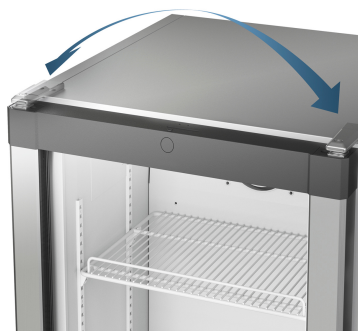

# EWTgb 3583

Armoire de mise en température des vins encastrable  
Vinidor

**LIEBHERR**

Appareil encastrable

**LIEBHERR**

## EWTgb 3583

Armoire de mise en température  
des vins encastrable

Vinidor

↑  
178  
↓

Tip  
Open

Type	Affleurant / Encastrable
Classe énergétique	
Cons. électrique annuelle/24h	165 / 0,452 kWh
Cap. de bouteilles 0,75 l max.	83 <sup>1</sup>
Volume total	276 l <sup>2</sup>
Niveau sonore	32 dB(A) / B, SuperSilent
Classe climatique	SN (+10 °C à +32 °C)
Fréquence / tension	50/60 Hz / 220-240 V~
Puissance	1,5 A
Porte	Porte vitrée isolée noire, sans poignée ni cadre
Dimensions de niche en cm (H / L / P)	177,2-178 / 56-57 / min. 55
<b>Commandes</b>	
Régulation électronique	Electronique LCD, sensitif Affichage digital de la température pour les 2 zones
Alarme de température	visuelle et sonore
Alarme de porte	sonore
Sécurité enfants	oui
<b>Avantages d'équipement</b>	
Zones de température	2
Plage de température réglable	+5 °C à +20 °C
Nb de circuits de froid réglables	2
PowerCooling	Air brassé, renouvellement d'air par filtre à charbon FreshAir
Éclairage intérieur	Eclairage intérieur LED commutable avec variateur
Type de clayettes	Clayettes bois
surfaces de rangement	10
Tab. montées sur rails télescopiques	8
Ouverture de porte	Porte réversible
EAN-Nr.	9005382279038

### TipOpen

La porte entièrement en verre isolant et sans poignée, dotée de la technologie innovante TipOpen, s'intègre idéalement dans une cuisine avec des meubles sans poignées. Une simple pression sur la porte en verre permet de l'ouvrir de quelques centimètres. Si la porte n'est pas ouverte davantage après 3 secondes, le SoftSystem la referme.

### Butée de porte réversible

Les appareils sont équipés en usine d'une butée de porte à droite. Comme il est possible de changer la butée de porte, l'appareil peut toujours être utilisé de façon optimale à l'emplacement choisi.