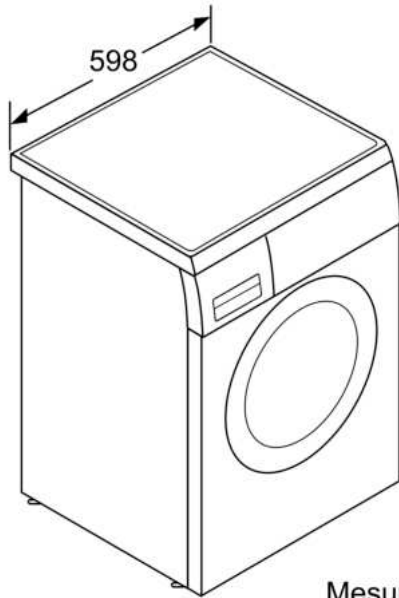

**Série 6, Lave-linge front, 9 kg, 1400
trs/min
WUU28T69FR**