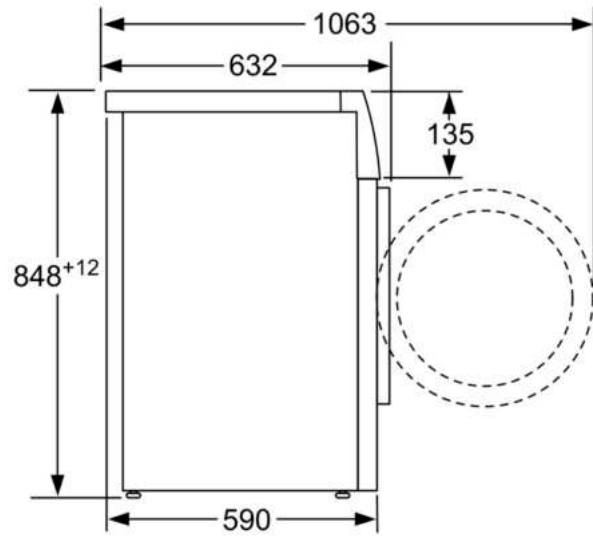

Caractéristiques techniques

- Mise sous plan dans niche hauteur 85cm
- Hauteur x Largeur appareil : 84.8 cm x 59.8 cm
- Profondeur appareil hors porte : 58.8 cm
- Profondeur appareil porte incluse : 63.2 cm
- Profondeur appareil porte ouverte : 104.9 cm

Mesures en mm

Mesures en mm