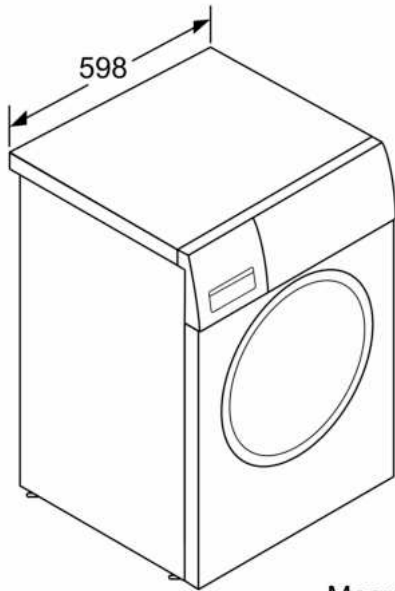

**Série 2, Lave-linge front, 7 kg, 1200
trs/min
WGE02201FR**

Mesures en mm