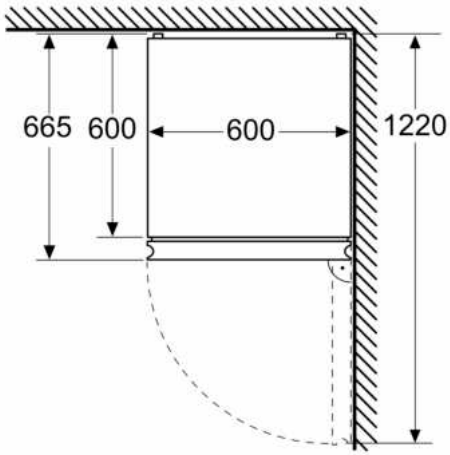

INFORMATIONS TECHNIQUES

- Dimensions (H x L x P) : 203 x 60 x 66.5 cm
- Classe climatique : SN-T
- Niveau sonore : 35 DB, classe d'efficacité sonore : B
- Charnières à droite, réversibles
- Pieds avant réglables en hauteur, roulettes à l'arrière

Accessoires

- bac à glaçons, Casiers à oeufs

iQ300, Réfrigérateur combiné
pose-libre, 203 x 60 cm,
blackSteel - Acier inox noir
KG39NXXDF

Cotes

Mesures en mm

Mesures en mm

Mesures en mm