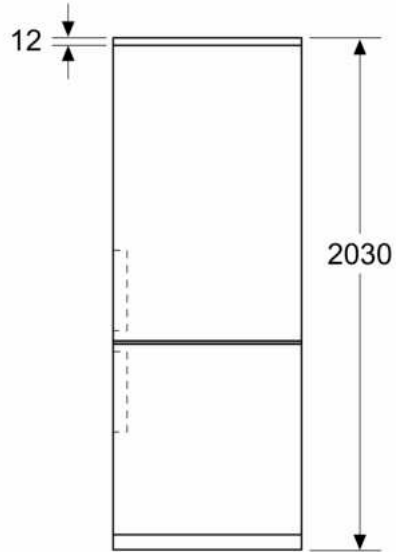

Équipement

Données techniques

Classe d'efficacité énergétique: D
 Consommation énergétique annuelle moyenne: 203 kWh / an
 Volume utile partie congélation: 103 l
 Volume utile partie réfrigération: 260 l
 Niveau sonore: 35 dB(A) re 1 pW
 Classe de niveau sonore: B
 Design: Pose-libre
 Porte habillable: livré sans façade
 Hauteur: 2030 mm
 Largeur: 600 mm
 Profondeur: 665 mm
 Poids net: 73.0 kg
 Intensité: 10 A
 Charnière de porte: Droite réversible
 Tension: 220-240 V
 Fréquence: 50 Hz
 Longueur du cordon électrique: 231.0 cm
 Nombre de compresseurs: 1
 Nombre de circuit de froid: 2
 Ventilateur dans le compartiment réfrigérateur: non
 Porte réversible: Oui
 Nombre de clayettes réglables dans le réfrigérateur: 3
 Clayettes spéciales bouteille: Oui
 Froid ventilé: Réfrigérateur et congélateur
 Type d'installation: Pose-libre

INFORMATIONS TECHNIQUES

- Dimensions (H x L x P) : 203 x 60 x 66.5 cm
- Classe climatique : SN-T
- Niveau sonore : 35 DB, classe d'efficacité sonore : B
- Charnières à droite, réversibles
- Pieds avant réglables en hauteur, roulettes à l'arrière

Accessoires

- bac à glaçons, Casiers à oeufs

iQ300, Réfrigérateur combiné
pose-libre, 203 x 60 cm,
blackSteel - Acier inox noir
KG39NXXDF

Cotes

Mesures en mm

Mesures en mm

Mesures en mm