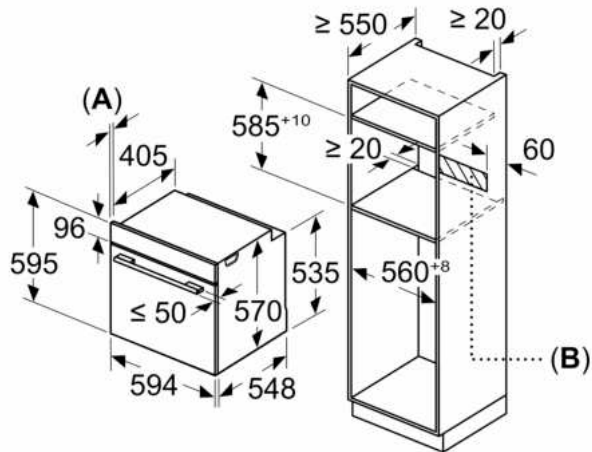

### **Accessoires inclus :**

- grille, lèchefrite

**Série 2, Four intégrable, 60 x 60 cm,  
Noir  
HBA172BB0**

Mesures en mm

Mesures en mm

**A:** 19,5 mm  
**B:** Espace pour le raccordement de l'appareil 320 x 115 mm

Montage avec une table de cuisson.

Mesures en mm