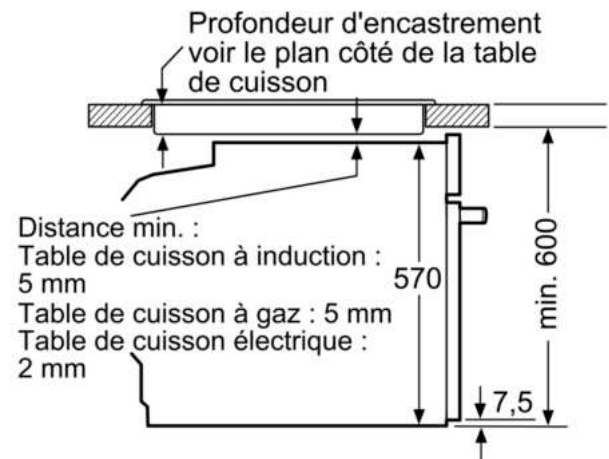

### **Données techniques :**

- Classe d'efficacité énergétique (selon norme EU 65/2014) : A (sur une échelle allant de A+++ à D)
- Câble de raccordement : 120 cm
- Tension nominale : 220 - 240 V
- Puissance totale de raccordement : 3.6 kW

### **Accessoires inclus :**

- grille, lèchefrite

**Série 2, Four intégrable, 60 x 60 cm,  
Noir  
HBA172BB0**

Mesures en mm

Mesures en mm

**A:** 19,5 mm  
**B:** Espace pour le raccordement de l'appareil 320 x 115 mm

Montage avec une table de cuisson.

Mesures en mm