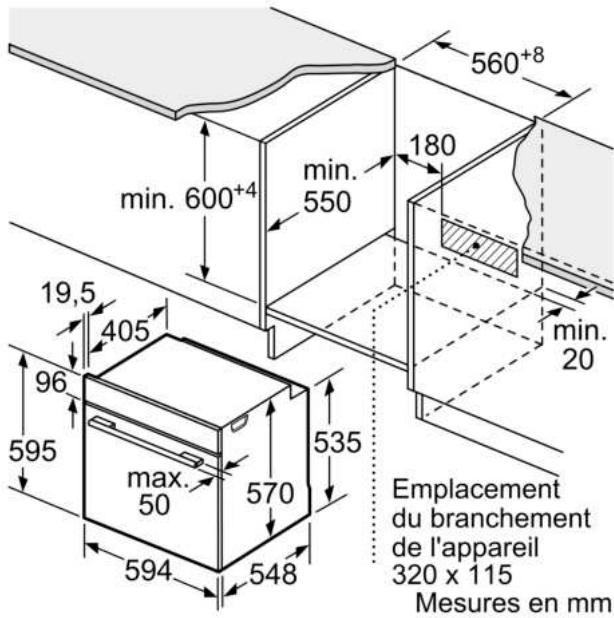

### **Données techniques :**

- Classe d'efficacité énergétique (selon norme EU 65/2014) : A (sur une échelle allant de A+++ à D)
- Câble de raccordement : 120 cm
- Tension nominale : 220 - 240 V
- Puissance totale de raccordement : 3.6 kW

### **Accessoires inclus :**

- grille, lèchefrite

**Série 2, Four intégrable, 60 x 60 cm,  
Noir  
HBA172BB0**

Mesures en mm

Mesures en mm

**A:** 19,5 mm  
**B:** Espace pour le raccordement de l'appareil 320 x 115 mm

Montage avec une table de cuisson.

Mesures en mm