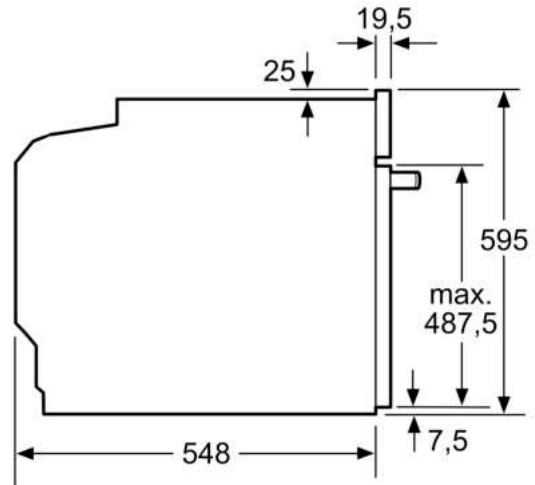

### **Données techniques :**

- Classe d'efficacité énergétique (selon norme EU 65/2014) : A (sur une échelle allant de A+++ à D)
- Câble de raccordement : 120 cm
- Tension nominale : 220 - 240 V
- Puissance totale de raccordement : 3.6 kW

### **Accessoires inclus :**

- grille, lèchefrite

**Série 2, Four intégrable, 60 x 60 cm,  
Noir  
HBA172BB0**

Mesures en mm

Mesures en mm

**A:** 19,5 mm  
**B:** Espace pour le raccordement de l'appareil 320 x 115 mm

Montage avec une table de cuisson.

Mesures en mm