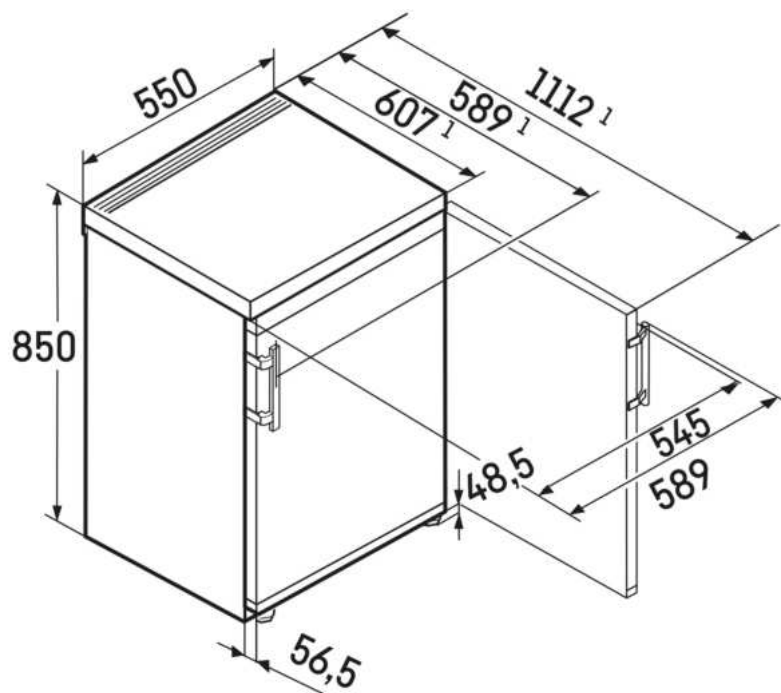

Dessin technique

Les produits et leurs détails sont mis en scène à des fins publicitaires. Bien que nous nous efforcions de garantir l'exactitude de toutes les données et informations contenues dans ce dépliant, Liebherr se réserve le droit de procéder à des modifications sans préavis. Dans la mesure où les dimensions, les spécifications et les performances réelles de l'appareil sont d'une importance décisive, nous recommandons de vérifier les instructions de montage jointes à l'appareil concerné. Liebherr décline toute responsabilité en cas de dommages éventuels.
(05.02.2024)