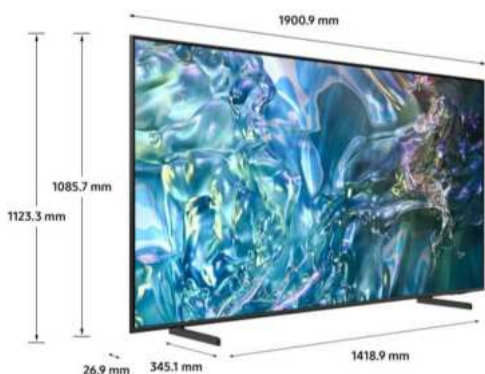

DESIGN	
Finesse du cadre	3 bords fins
Finesse de l’écran	Design Fin
Couleur du cadre	TITAN GRAY
Type de pied	NEW SIMPLE STAND
Couleur du pied	BLACK
Boitier déporté One Connect	N/A

DIFFUSION	
Digital Broadcasting	DVB-T2CS2
Tuner analogique	Oui
Fonction double Tuner	N/A
CI+ (Common Interface)	CI+(1.4)

AUDIO	
Dolby Atmos	N/A
OTS (Object Tracking Sound)	OTS Lite
Q-Symphony	Oui
Puissance sonore (RMS)	20W
Canaux	2CH
Bluetooth Audio	Oui
AVA (Active Voice Amplifier)	N/A
Adaptative Sound	Son adaptatif
2 connexions Bluetooth simultanées	Oui

ACCESSOIRES	
Télécommande universelle	Oui et Solaire (TM2360E)
Compatible VESA	600 x 400 mm
Longueur de la vis	TBC
Taille de la vis	TBC

CONNECTIQUES	
HDMI (=Nombre de ports)	3
HDMI (Taux de rafraichissement)	4K 60Hz (for HDMI 1/2/3)
eARC	Oui
Anynet+ (HDMI-CEC)	Oui
USB (Nombre de ports)	2 x USB-A
USB-C	N/A
Ethernet (LAN)	1
Digital Audio Out (Optical)	1
Antenne TNT / Cable	Oui
Antenne Satellite	Oui

GAMING	
Mode jeu auto (ALLM)	Oui
Game Motion Plus	Oui
Super Ultra Wide Game View	Oui
Barre de jeu	Oui
Mini Map Zoom	Oui
FreeSync	N/A
Gaming Hub	Oui

AUTRES FONCTIONNALITES	
Allumage instantané	Oui
Accessibilité	Oui
Recherche automatique des chaînes	Oui
Gestion des sous titres	Oui
ConnectShare (HDD)	Oui
ConnectShare (USB 2.0)	Oui
Guide des programmes EPG	Oui
Enregistrement (PVR)	Oui
Incrustation d'image	Oui
Dépannage à distance	Oui
IPv6 Support	Oui

CONSOMMATION	
Alimentation	AC220-240V~ 50/60Hz
Disponibilité des pièces détachées	7 ans
Garantie 10 ans anti marquage	Oui
Indice de Réparabilité	TBC
Consommation électrique en veille (Kw)	0,5
Consommation électrique pour 1000hrs (Kw)	129
Consommation électrique pour 1000hrs en HDR (Kw)	264
Classe énergétique	E
Mode éco	Oui

SPÉCIFICATIONS TECHNIQUES ET LOGISTIQUES	
Dimensions sans le pied (LxHxP)(mm)	1900.9 x 1085.7 x 26.9 mm
Dimensions avec le pied (LxHxP)(mm)	1900.9 x 1123.3 x 345.1 mm
Dimensions du carton (LxHxP)(mm)	2075 x 1237 x 220 mm
Dimension du pied	1418.9 x 345.1 mm
Poids de l’écran sans le pied (kg)	41.5 kg
Poids de l’écran avec le pied (kg)	42.5 kg
Poids du carton (kg)	55.3 kg
EAN	8806095412757