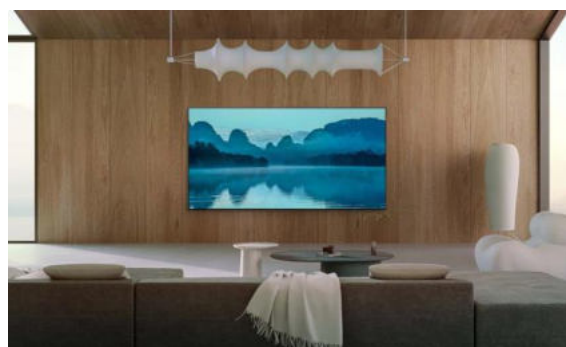

*Upscaling = Mise à l'échelle

L'IA optimise tous vos contenus en 8K