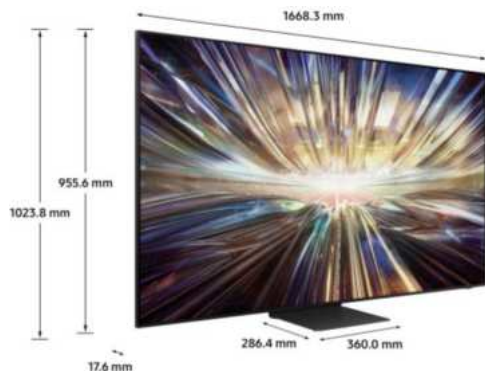

DESIGN	
Finesse du cadre	4 bords fins
Finesse de l’écran	Design Ultra fin
Couleur du cadre	GRAPHITE BLACK
Type de pied	SLIM OC STAND
Couleur du pied	TITAN BLACK
Boîtier déporté One Connect	One Connect (Y24 8K)

DIFFUSION	
Digital Broadcasting	DVB-T2CS2 x 2
Tuner analogique	Oui
Fonction double Tuner	Oui
CI+ (Common Interface)	CI+(1.4)

AUDIO	
Dolby Atmos	Oui
OTS (Object Tracking Sound)	OTS+
Q-Symphony	Oui
Puissance sonore (RMS)	70W
Canaux	4.2.2CH
Bluetooth Audio	Oui
AVA (Active Voice Amplifier)	Oui (Pro)
Adaptative Sound	Son adaptatif Pro
2 connexions Bluetooth simultanées	Oui

ACCESSOIRES	
Télécommande universelle	Oui et Solaire (TM2360E)
Compatible VESA	400 x 400 mm
Longueur de la vis	5-6mm
Taille de la vis	M8

CONNECTIQUES	
HDMI (=Nombre de ports)	4
HDMI (Taux de rafraichissement)	8K 60Hz, 4K 165Hz (for HDMI 1/2/3/4)
eARC	Oui
Anynet+ (HDMI-CEC)	Oui
USB (Nombre de ports)	3 x USB
USB-C	1 x USB-C
Ethernet (LAN)	1
Digital Audio Out (Optical)	1
Antenne TNT / Cable	Oui
Antenne Satellite	Oui

GAMING	
Mode jeu auto (ALLM)	Oui
Game Motion Plus	Oui
Super Ultra Wide Game View	Oui
Barre de jeu	Oui
Mini Map Zoom	Oui
FreeSync	FreeSync Premium Pro
Gaming Hub	Oui

AUTRES FONCTIONNALITES	
Allumage instantané	Oui
Accessibilité	Oui
Recherche automatique des chaînes	Oui
Gestion des sous titres	Oui
ConnectShare (HDD)	Oui
ConnectShare (USB 2.0)	Oui
Guide des programmes EPG	Oui
Enregistrement (PVR)	Oui
Incrustation d’image	Oui
Dépannage à distance	Oui
IPv6 Support	Oui

CONSOMMATION	
Alimentation	AC220-240V~ 50/60Hz
Disponibilité des pièces détachées	7 ans
Garantie 10 ans anti marquage	Oui
Indice de Réparabilité	8,3
Consommation électrique en veille (W)	0,5
Consommation électrique pour 1000hrs (Kw)	138
Consommation électrique pour 1000hrs en HDR (Kw)	398
Classe énergétique	G
Mode éco	Oui

SPÉCIFICATIONS TECHNIQUES ET LOGISTIQUES	
Dimensions sans le pied (LxHxP)(mm)	1668.3 x 955.6 x 17.6 mm
Dimensions avec le pied (LxHxP)(mm)	1668.3 x 1023.8 x 286.4 mm
Dimensions du carton (LxHxP)(mm)	1844.0 x 1124.0 x 191.0 mm
Dimension du pied	360 x 286.4 mm
Poids de l’écran sans le pied (kg)	31.9 kg
Poids de l’écran avec le pied (kg)	43.7 kg
Poids du carton (kg)	57.0 kg
EAN	8806095476148