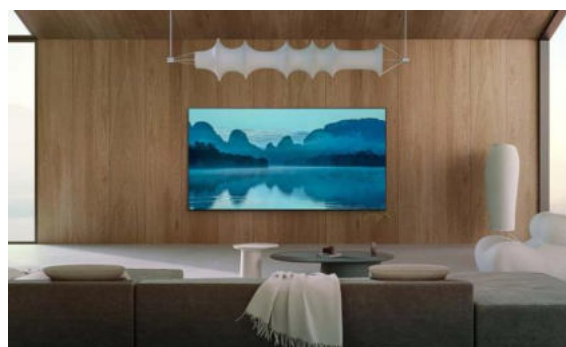

*Upscaling = Mise à l'échelle

L'IA optimise tous vos contenus en 8K