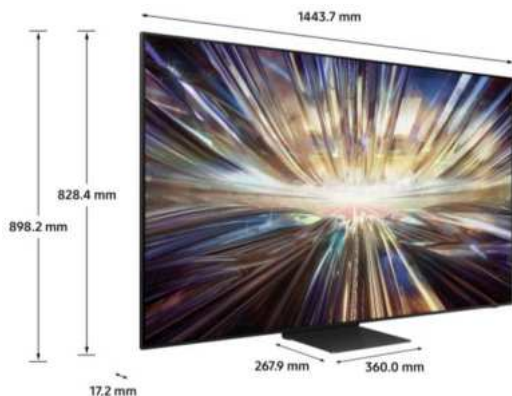

DESIGN	
Finesse du cadre	4 bords fins
Finesse de l’écran	Design Ultra fin
Couleur du cadre	GRAPHITE BLACK
Type de pied	SLIM OC STAND
Couleur du pied	TITAN BLACK
Boîtier déporté One Connect	One Connect (Y24 8K)

DIFFUSION	
Digital Broadcasting	DVB-T2CS2 x 2
Tuner analogique	Oui
Fonction double Tuner	Oui
CI+ (Common Interface)	CI+(1.4)

AUDIO	
Dolby Atmos	Oui
OTS (Object Tracking Sound)	OTS+
Q-Symphony	Oui
Puissance sonore (RMS)	70W
Canaux	4.2.2CH
Bluetooth Audio	Oui
AVA (Active Voice Amplifier)	Oui (Pro)
Adaptative Sound	Son adaptatif Pro
2 connexions Bluetooth simultanées	Oui

ACCESSOIRES	
Télécommande universelle	Oui et Solaire (TM2360E)
Compatible VESA	400 x 300 mm
Longueur de la vis	5-6mm
Taille de la vis	M8

CONNECTIQUES	
HDMI (=Nombre de ports)	4
HDMI (Taux de rafraichissement)	8K 60Hz, 4K 165Hz (for HDMI 1/2/3/4)
eARC	Oui
Anynet+ (HDMI-CEC)	Oui
USB (Nombre de ports)	3 x USB
USB-C	1 x USB-C
Ethernet (LAN)	1
Digital Audio Out (Optical)	1
Antenne TNT / Cable	Oui
Antenne Satellite	Oui

GAMING	
Mode jeu auto (ALLM)	Oui
Game Motion Plus	Oui
Super Ultra Wide Game View	Oui
Barre de jeu	Oui
Mini Map Zoom	Oui
FreeSync	FreeSync Premium Pro
Gaming Hub	Oui

AUTRES FONCTIONNALITES	
Allumage instantané	Oui
Accessibilité	Oui
Recherche automatique des chaînes	Oui
Gestion des sous titres	Oui
ConnectShare (HDD)	Oui
ConnectShare (USB 2.0)	Oui
Guide des programmes EPG	Oui
Enregistrement (PVR)	Oui
Incrustation d’image	Oui
Dépannage à distance	Oui
IPv6 Support	Oui

CONSOMMATION	
Alimentation	AC220-240V~ 50/60Hz
Disponibilité des pièces détachées	7 ans
Garantie 10 ans anti marquage	Oui
Indice de Réparabilité	8,3
Consommation électrique en veille (W)	0,5
Consommation électrique pour 1000hrs (Kw)	110
Consommation électrique pour 1000hrs en HDR (Kw)	350
Classe énergétique	G
Mode éco	Oui

SPÉCIFICATIONS TECHNIQUES ET LOGISTIQUES	
Dimensions sans le pied (LxHxP)(mm)	1443.7 x 828.4 x 17.2 mm
Dimensions avec le pied (LxHxP)(mm)	1443.7 x 898.2 x 267.9 mm
Dimensions du carton (LxHxP)(mm)	1650 x 935 x 190 mm
Dimension du pied	360 x 267.9 mm
Poids de l’écran sans le pied (kg)	22.5 kg
Poids de l’écran avec le pied (kg)	32.6 kg
Poids du carton (kg)	43.4 kg
EAN	8806095478432