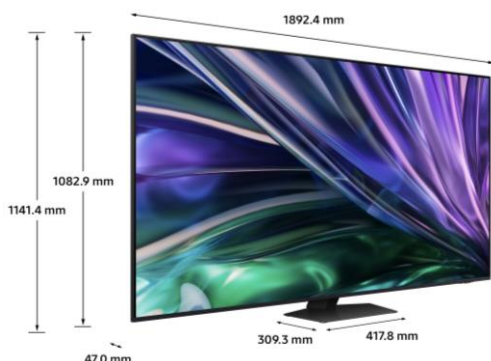

DESIGN

Finesse du cadre	3 bords fins
Finesse de l'écran	Design Fin
Couleur du cadre	CARBON SILVER
Type de pied	ONE TOUCH HEXAGON
Couleur du pied	CARBON SILVER
Boitier déporté One Connect	N/A

DIFFUSION

Digital Broadcasting	DVB-T2CS2 x 2
Tuner analogique	Oui
Fonction double Tuner	Oui
CI+ (Common Interface)	CI+(1.4)

AUDIO

Dolby Atmos	Oui
OTS (Object Tracking Sound)	OTS Lite
Q-Symphony	Oui
Puissance sonore (RMS)	40W
Canaux	2.2CH
Bluetooth Audio	Oui
AVA (Active Voice Amplifier)	Oui
Adaptative Sound	Son adaptatif Pro
2 connexions Bluetooth simultanées	Oui

ACCESSOIRES

Télécommande universelle	Oui et Solaire (TM2360E)
Compatible VESA	600 x 400 mm
Longueur de la vis	5-6mm
Taille de la vis	M8

CONNECTIQUES

HDMI (=Nombre de ports)	4
HDMI (Taux de rafraichissement)	4K 120Hz (for HDMI 1/2/3/4)
eARC	Oui
Anynet+ (HDMI-CEC)	Oui
USB (Nombre de ports)	2 x USB-A
USB-C	N/A
Ethernet (LAN)	1
Digital Audio Out (Optical)	1
Antenne TNT / Cable	Oui
Antenne Satellite	Oui

SMART TV

Smart TV	Tizen™ Smart TV
Assistants vocaux intégrés	Bixby
Contrôle vocal	Oui
Applications Opérateurs	B.TV+ / Orange TV / Qoee by Free / SFR TV
Airplay 2	Oui
Samsung TV Plus	Oui
Navigateur internet	Oui
Hub SmartThings	Oui
Guide Universel	Oui
Mirroring (TV vers Mobile)	Oui
Mirroring (Mobile vers TV)	Oui
NFC sur TV	N/A
Tap View	Oui
Multi View	jusqu'à 2 écrans
Prise en charge des caméras mobiles	Oui
WiFi Direct	Oui
TV Sound sur Mobile	N/A
Sound Mirroring	Oui
WiFi	Oui (Wi-Fi 5)
Bluetooth	Oui (BT5.2)
PC sur TV (Workspace)	Oui
Mode Ambient	Mode Ambient+
Micro intégré au TV	Oui
Mises à jour du système d'exploitation	5 ans

GAMING

Mode jeu auto (ALLM)	Oui
Game Motion Plus	Oui
Super Ultra Wide Game View	Oui
Barre de jeu	Oui
Mini Map Zoom	Oui
FreeSync	FreeSync Premium Pro
Gaming Hub	Oui

AUTRES FONCTIONNALITES

Allumage instantané	Oui
Accessibilité	Oui
Recherche automatique des chaînes	Oui
Gestion des sous titres	Oui
ConnectShare (HDD)	Oui
ConnectShare (USB 2.0)	Oui
Guide des programmes EPG	Oui
Enregistrement (PVR)	Oui
Incrustation d'image	Oui
Dépannage à distance	Oui
IPv6 Support	Oui

CONSOMMATION

Alimentation	AC220-240V~ 50/60Hz
Disponibilité des pièces détachées	7 ans
Garantie 10 ans anti marquage	Oui
Indice de Réparabilité	TBC
Consommation électrique en veille (W)	0,5
Consommation électrique pour 1000hrs (Kw)	143
Consommation électrique pour 1000hrs en HDR (Kw)	357
Classe énergétique	F
Mode éco	Oui

SPÉCIFICATIONS TECHNIQUES ET LOGISTIQUES

Dimensions sans le pied (LxHxP)(mm)	1892.4 x 1082.9 x 47.0 mm
Dimensions avec le pied (LxHxP)(mm)	1892.4 x 1141.4 x 309.3 mm
Dimensions du carton (LxHxP)(mm)	2150.0 x 1235.0 x 209.0 mm
Dimension du pied	417.8 x 309.3 mm
Poids de l'écran sans le pied (kg)	42.5 kg
Poids de l'écran avec le pied (kg)	49.7 kg
Poids du carton (kg)	62.9 kg
EAN	8806095539300