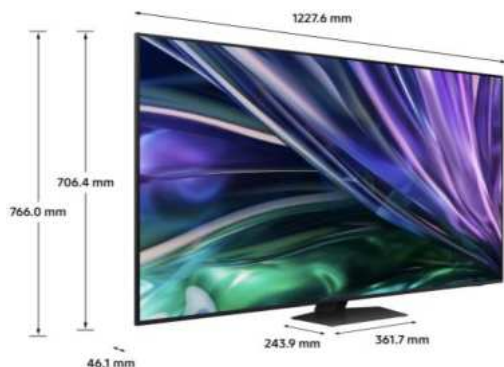

DESIGN	
Finesse du cadre	3 bords fins
Finesse de l'écran	Design Fin
Couleur du cadre	CARBON SILVER
Type de pied	ONE TOUCH HEXAGON
Couleur du pied	CARBON SILVER
Boitier déporté One Connect	N/A

DIFFUSION	
Digital Broadcasting	DVB-T2CS2 x 2
Tuner analogique	Oui
Fonction double Tuner	Oui
CI+ (Common Interface)	CI+(1.4)

AUDIO	
Dolby Atmos	Oui
OTS (Object Tracking Sound)	OTS Lite
Q-Symphony	Oui
Puissance sonore (RMS)	40W
Canaux	2.2CH
Bluetooth Audio	Oui
AVA (Active Voice Amplifier)	Oui
Adaptative Sound	Son adaptatif Pro
2 connexions Bluetooth simultanées	Oui

ACCESSOIRES	
Télécommande universelle	Oui et Solaire (TM2360E)
Compatible VESA	200 x 200 mm
Longueur de la vis	5-6mm
Taille de la vis	M8

CONNECTIQUES	
HDMI (=Nombre de ports)	4
HDMI (Taux de rafraichissement)	4K 120Hz (for HDMI 1/2/3/4)
eARC	Oui
Anynet+ (HDMI-CEC)	Oui
USB (Nombre de ports)	2 x USB-A
USB-C	N/A
Ethernet (LAN)	1
Digital Audio Out (Optical)	1
Antenne TNT / Cable	Oui
Antenne Satellite	Oui

SMART TV	
Smart TV	Tizen™ Smart TV
Assistants vocaux intégrés	Bixby
Contrôle vocal	Oui
Applications Opérateurs	B.TV+ / Orange TV / Qoee by Free / SFR TV
Airplay 2	Oui
Samsung TV Plus	Oui
Navigateur internet	Oui
Hub SmartThings	Oui
Guide Universel	Oui
Mirroring (TV vers Mobile)	Oui
Mirroring (Mobile vers TV)	Oui
NFC sur TV	N/A
Tap View	Oui
Multi View	jusqu'à 2 écrans
Prise en charge des caméras mobiles	Oui
WiFi Direct	Oui
TV Sound sur Mobile	N/A
Sound Mirroring	Oui
WiFi	Oui (Wi-Fi 5)
Bluetooth	Oui (BT5.2)
PC sur TV (Workspace)	Oui
Mode Ambient	Mode Ambient+
Micro intégré au TV	Oui
Mises à jour du système d'exploitation	5 ans

GAMING	
Mode jeu auto (ALLM)	Oui
Game Motion Plus	Oui
Super Ultra Wide Game View	Oui
Barre de jeu	Oui
Mini Map Zoom	Oui
FreeSync	FreeSync Premium Pro
Gaming Hub	Oui

AUTRES FONCTIONNALITES	
Allumage instantané	Oui
Accessibilité	Oui
Recherche automatique des chaînes	Oui
Gestion des sous titres	Oui
ConnectShare (HDD)	Oui
ConnectShare (USB 2.0)	Oui
Guide des programmes EPG	Oui
Enregistrement (PVR)	Oui
Incrustation d'image	Oui
Dépannage à distance	Oui
IPv6 Support	Oui

CONSOMMATION	
Alimentation	AC220-240V~ 50/60Hz
Disponibilité des pièces détachées	7 ans
Garantie 10 ans anti marquage	Oui
Indice de Réparabilité	8,1
Consommation électrique en veille (W)	0,5
Consommation électrique pour 1000hrs (Kw)	80
Consommation électrique pour 1000hrs en HDR (Kw)	183
Classe énergétique	G
Mode éco	Oui

SPÉCIFICATIONS TECHNIQUES ET LOGISTIQUES

Dimensions sans le pied (LxHxP)(mm)	1227.6 x 706.4 x 46.1 mm
Dimensions avec le pied (LxHxP)(mm)	1227.6 x 766.0 x 243.9 mm
Dimensions du carton (LxHxP)(mm)	1445.0 x 828.0 x 164.0 mm
Dimension du pied	361.7 x 243.9 mm
Poids de l'écran sans le pied (kg)	17.1 kg
Poids de l'écran avec le pied (kg)	20.1 kg
Poids du carton (kg)	25.6 kg

EAN 8806095539287