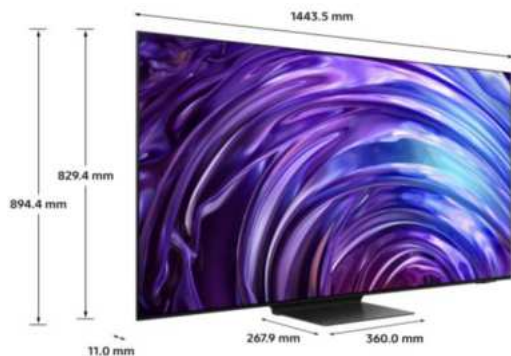

DESIGN	
Finesse du cadre	4 bords fins
Finesse de l'écran	Design Ultra fin
Couleur du cadre	GRAPHITE BLACK
Type de pied	SLIM OC STAND
Couleur du pied	TITAN BLACK
Boîtier déporté One Connect	One Connect (Y24 4K)

DIFFUSION	
Digital Broadcasting	DVB-T2CS2 x 4
Tuner analogique	Oui
Fonction double Tuner	Oui
CI+ (Common Interface)	CI+(1.4)

AUDIO	
Dolby Atmos	Oui
OTS (Object Tracking Sound)	OTS+
Q-Symphony	Oui
Puissance sonore (RMS)	70W
Canaux	4.2.2CH
Bluetooth Audio	Oui
AVA (Active Voice Amplifier)	Oui
Adaptative Sound	Son adaptatif Pro
2 connexions Bluetooth simultanées	Oui

ACCESSOIRES	
Télécommande universelle	Oui et Solaire (TM2360E)
Compatible VESA	400 x 300 mm
Longueur de la vis	5-6mm
Taille de la vis	M8

CONNECTIQUES	
HDMI (=Nombre de ports)	4
HDMI (Taux de rafraichissement)	4K 144Hz (for HDMI 1/2/3/4)
eARC	Oui
Anynet+ (HDMI-CEC)	Oui
USB (Nombre de ports)	3 x USB
USB-C	1 x USB-C
Ethernet (LAN)	1
Digital Audio Out (Optical)	1
Antenne TNT / Cable	Oui
Antenne Satellite	Oui

SMART TV	
Smart TV	Tizen™ Smart TV
Assistants vocaux intégrés	Bixby
Contrôle vocal	Oui
Applications Opérateurs	B.TV+ / Orange TV / Qoee by Free / SFR TV
Airplay 2	Oui
Samsung TV Plus	Oui
Navigateur internet	Oui
Hub SmartThings	Oui
Guide Universel	Oui
Mirroring (TV vers Mobile)	Oui
Mirroring (Mobile vers TV)	Oui
NFC sur TV	N/A
Tap View	Oui
Multi View	jusqu'à 2 écrans
Prise en charge des caméras mobiles	Oui
WiFi Direct	Oui
TV Sound sur Mobile	N/A
Sound Mirroring	Oui
WiFi	Oui (Wi-Fi 5)
Bluetooth	Oui (BT5.2)
PC sur TV (Workspace)	Oui
Mode Ambient	Mode Ambient+
Micro intégré au TV	Oui
Mises à jour du système d'exploitation	5 ans

GAMING	
Mode jeu auto (ALLM)	Oui
Game Motion Plus	Oui
Super Ultra Wide Game View	Oui
Barre de jeu	Oui
Mini Map Zoom	Oui
FreeSync	FreeSync Premium Pro
Gaming Hub	Oui

AUTRES FONCTIONNALITES	
Allumage instantané	Oui
Accessibilité	Oui
Recherche automatique des chaînes	Oui
Gestion des sous titres	Oui
ConnectShare (HDD)	Oui
ConnectShare (USB 2.0)	Oui
Guide des programmes EPG	Oui
Enregistrement (PVR)	Oui
Incrustation d'image	Oui
Dépannage à distance	Oui
IPv6 Support	Oui

CONSOMMATION	
Alimentation	AC220-240V~ 50/60Hz
Disponibilité des pièces détachées	7 ans
Garantie 10 ans anti marquage	N/A
Indice de Réparabilité	8
Consommation électrique en veille (W)	0,5
Consommation électrique pour 1000hrs (Kw)	100
Consommation électrique pour 1000hrs en HDR (Kw)	227
Classe énergétique	F
Mode éco	Oui

SPÉCIFICATIONS TECHNIQUES ET LOGISTIQUES	
Dimensions sans le pied (LxHxP)(mm)	1443.5 x 829.4 x 11.0 mm
Dimensions avec le pied (LxHxP)(mm)	1443.5 x 894.4 x 267.9 mm
Dimensions du carton (LxHxP)(mm)	1625 x 935 x 170 mm
Dimension du pied	360.0 x 267.9 mm
Poids de l'écran sans le pied (kg)	18.9 kg
Poids de l'écran avec le pied (kg)	29.0 kg
Poids du carton (kg)	39.8 kg
EAN	8806095486079