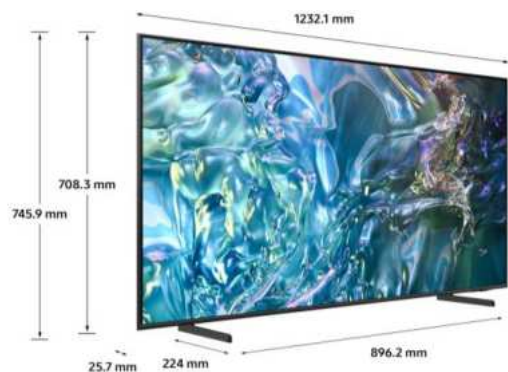

DESIGN	
Finesse du cadre	3 bords fins
Finesse de l'écran	Design Fin
Couleur du cadre	TITAN GRAY
Type de pied	NEW SIMPLE STAND
Couleur du pied	TITAN GRAY
Boitier déporté One Connect	N/A

DIFFUSION	
Digital Broadcasting	DVB-T2CS2
Tuner analogique	Oui
Fonction double Tuner	N/A
CI+ (Common Interface)	CI+(1.4)

AUDIO	
Dolby Atmos	N/A
OTS (Object Tracking Sound)	OTS Lite
Q-Symphony	Oui
Puissance sonore (RMS)	20W
Canaux	2CH
Bluetooth Audio	Oui
AVA (Active Voice Amplifier)	N/A
Adaptative Sound	Son adaptatif
2 connexions Bluetooth simultanées	Oui

ACCESSOIRES	
Télécommande universelle	Oui et Solaire (TM2360E)
Compatible VESA	200 x 200 mm
Longueur de la vis	5-6mm
Taille de la vis	M8

CONNECTIQUES	
HDMI (=Nombre de ports)	3
HDMI (Taux de rafraichissement)	4K 60Hz (for HDMI 1/2/3)
eARC	Oui
Anynet+ (HDMI-CEC)	Oui
USB (Nombre de ports)	2 x USB-A
USB-C	N/A
Ethernet (LAN)	1
Digital Audio Out (Optical)	1
Antenne TNT / Cable	Oui
Antenne Satellite	Oui

SMART TV	
Smart TV	Tizen™ Smart TV
Assistants vocaux intégrés	Bixby
Contrôle vocal	N/A
Applications Opérateurs	B.TV+ / Orange TV / Qoee by Free / SFR TV
Airplay 2	Oui
Samsung TV Plus	Oui
Navigateur internet	Oui
Hub SmartThings	Oui
Guide Universel	Oui
Mirroring (TV vers Mobile)	Oui
Mirroring (Mobile vers TV)	N/A
NFC sur TV	N/A
Tap View	Oui
Multi View	jusqu'à 2 écrans
Prise en charge des caméras mobiles	Oui
WiFi Direct	Oui
TV Sound sur Mobile	N/A
Sound Mirroring	Oui
WiFi	Oui (Wi-Fi 5)
Bluetooth	Oui (BT5.2)
PC sur TV (Workspace)	Oui
Mode Ambient	Mode Ambient
Micro intégré au TV	N/A
Mises à jour du système d'exploitation	5 ans

GAMING	
Mode jeu auto (ALLM)	Oui
Game Motion Plus	Oui
Super Ultra Wide Game View	Oui
Barre de jeu	Oui
Mini Map Zoom	Oui
FreeSync	N/A
Gaming Hub	Oui

AUTRES FONCTIONNALITES	
Allumage instantané	Oui
Accessibilité	Oui
Recherche automatique des chaînes	Oui
Gestion des sous titres	Oui
ConnectShare (HDD)	Oui
ConnectShare (USB 2.0)	Oui
Guide des programmes EPG	Oui
Enregistrement (PVR)	Oui
Incrustation d'image	Oui
Dépannage à distance	Oui
IPv6 Support	Oui

CONSOMMATION	
Alimentation	AC220-240V~ 50/60Hz
Disponibilité des pièces détachées	7 ans
Garantie 10 ans anti marquage	Oui
Indice de Réparabilité	7,8
Consommation électrique en veille (W)	0,5
Consommation électrique pour 1000hrs (Kw)	63
Consommation électrique pour 1000hrs en HDR (Kw)	126
Classe énergétique	E
Mode éco	Oui

SPÉCIFICATIONS TECHNIQUES ET LOGISTIQUES	
Dimensions sans le pied (LxHxP)(mm)	1232.1 x 708.3 x 25.7 mm
Dimensions avec le pied (LxHxP)(mm)	1232.1 x 745.9 x 224 mm
Dimensions du carton (LxHxP)(mm)	1399 x 846 x 148 mm
Dimension du pied	896.2 x 224 mm
Poids de l'écran sans le pied (kg)	15.5 kg
Poids de l'écran avec le pied (kg)	15.8 kg
Poids du carton (kg)	22 kg
EAN	8806095412726