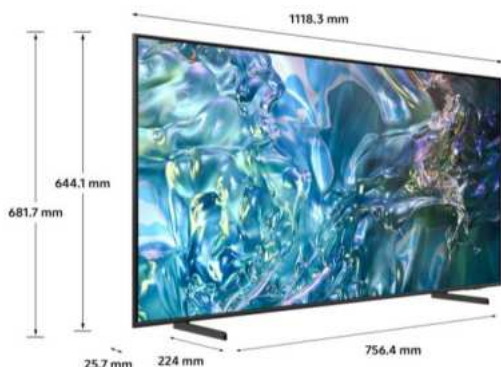

ACCESSOIRES

Télécommande universelle	Oui et Solaire (TM2360E)
Compatible VESA	200 x 200 mm
Longueur de la vis	5-6mm
Taille de la vis	M8

CONNECTIQUES

HDMI (=Nombre de ports)	3
HDMI (Taux de rafraichissement)	4K 60Hz (for HDMI 1/2/3)
eARC	Oui
Anynet+ (HDMI-CEC)	Oui
USB (Nombre de ports)	2 x USB-A
USB-C	N/A
Ethernet (LAN)	1
Digital Audio Out (Optical)	1
Antenne TNT / Cable	Oui
Antenne Satellite	Oui