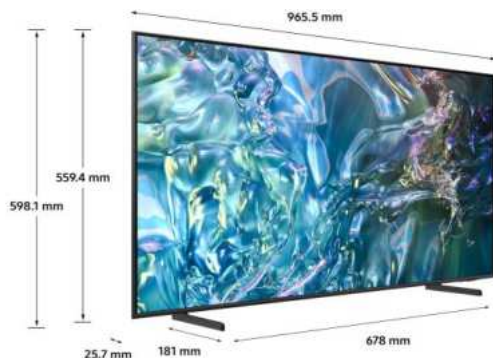

DESIGN	
Finesse du cadre	3 bords fins
Finesse de l'écran	Design Fin
Couleur du cadre	TITAN GRAY
Type de pied	NEW SIMPLE STAND
Couleur du pied	TITAN GRAY
Boitier déporté One Connect	N/A

DIFFUSION	
Digital Broadcasting	DVB-T2CS2
Tuner analogique	Oui
Fonction double Tuner	N/A
CI+ (Common Interface)	CI+(1.4)

AUDIO	
Dolby Atmos	N/A
OTS (Object Tracking Sound)	OTS Lite
Q-Symphony	Oui
Puissance sonore (RMS)	20W
Canaux	2CH
Bluetooth Audio	Oui
AVA (Active Voice Amplifier)	N/A
Adaptative Sound	Son adaptatif
2 connexions Bluetooth simultanées	Oui

ACCESSOIRES	
Télécommande universelle	Oui et Solaire (TM2360E)
Compatible VESA	200 x 200 mm
Longueur de la vis	5-6mm
Taille de la vis	M8

CONNECTIQUES	
HDMI (=Nombre de ports)	3
HDMI (Taux de rafraichissement)	4K 60Hz (for HDMI 1/2/3)
eARC	Oui
Anynet+ (HDMI-CEC)	Oui
USB (Nombre de ports)	2 x USB-A
USB-C	N/A
Ethernet (LAN)	1
Digital Audio Out (Optical)	1
Antenne TNT / Cable	Oui
Antenne Satellite	Oui

SMART TV	
Smart TV	Tizen™ Smart TV
Assistants vocaux intégrés	Bixby
Contrôle vocal	N/A
Applications Opérateurs	B.TV+ / Orange TV / Qoee by Free / SFR TV
Airplay 2	Oui
Samsung TV Plus	Oui
Navigateur internet	Oui
Hub SmartThings	Oui
Guide Universel	Oui
Mirroring (TV vers Mobile)	Oui
Mirroring (Mobile vers TV)	N/A
NFC sur TV	N/A
Tap View	Oui
Multi View	jusqu'à 2 écrans
Prise en charge des caméras mobiles	Oui
WiFi Direct	Oui
TV Sound sur Mobile	N/A
Sound Mirroring	Oui
WiFi	Oui (Wi-Fi 5)
Bluetooth	Oui (BT5.2)
PC sur TV (Workspace)	Oui
Mode Ambient	Mode Ambient
Micro intégré au TV	N/A
Mises à jour du système d'exploitation	5 ans

GAMING	
Mode jeu auto (ALLM)	Oui
Game Motion Plus	Oui
Super Ultra Wide Game View	Oui
Barre de jeu	Oui
Mini Map Zoom	Oui
FreeSync	N/A
Gaming Hub	Oui

AUTRES FONCTIONNALITES	
Allumage instantané	Oui
Accessibilité	Oui
Recherche automatique des chaînes	Oui
Gestion des sous titres	Oui
ConnectShare (HDD)	Oui
ConnectShare (USB 2.0)	Oui
Guide des programmes EPG	Oui
Enregistrement (PVR)	Oui
Incrustation d'image	Oui
Dépannage à distance	Oui
IPv6 Support	Oui

CONSOMMATION	
Alimentation	AC220-240V~ 50/60Hz
Disponibilité des pièces détachées	7 ans
Garantie 10 ans anti marquage	Oui
Indice de Réparabilité	7,8
Consommation électrique en veille (W)	0,5
Consommation électrique pour 1000hrs (Kw)	50
Consommation électrique pour 1000hrs en HDR (Kw)	101
Classe énergétique	F
Mode éco	Oui

SPÉCIFICATIONS TECHNIQUES ET LOGISTIQUES	
Dimensions sans le pied (LxHxP)(mm)	965.5 x 559.4 x 25.7 mm
Dimensions avec le pied (LxHxP)(mm)	965.5 x 598.1 x 181 mm
Dimensions du carton (LxHxP)(mm)	1093 x 667 x 126 mm
Dimension du pied	678 x 181 mm
Poids de l'écran sans le pied (kg)	8.4 kg
Poids de l'écran avec le pied (kg)	8.6 kg
Poids du carton (kg)	11.6 kg
EAN	8806095412603