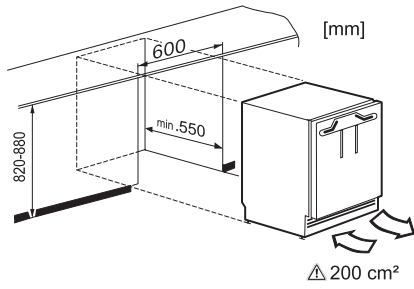

K 31252 Ui-1
Réfrigérateur sous-encastable
avec un chariot coulissant pratique de format compact.

K31222Ui, K31222Ui-1, K31225Ui, K31252Ui,
K31252Ui-1, K31242UiF, K31242UiF-1, F31202Ui
(installation drawings)

K31222Ui, K31222Ui-1, K31225Ui, K31252Ui,
K31252Ui-1, K31242UiF, K31242UiF-1, F31202Ui, side
view (installation draw)

K31222Ui, K31222Ui-1, K31225Ui, K31252Ui,
K31252Ui-1, K31242UiF, K31242UiF-1 F31202Ui
(installation drawings)