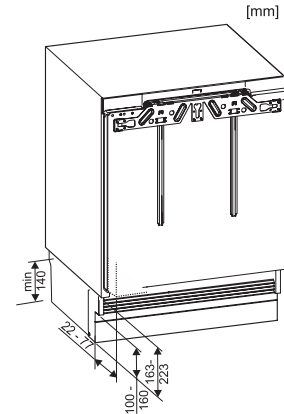

K 31252 Ui-1
Réfrigérateur sous-encastable
avec un chariot coulissant pratique de format compact.

K31222Ui, K31222Ui-1, K31225Ui, K31252Ui,
K31252Ui-1, K31242UiF, K31242UiF-1, F31202Ui
(installation drawings)

K31222Ui, K31222Ui-1, K31225Ui, K31252Ui,
K31252Ui-1, K31242UiF, K31242UiF-1, F31202Ui, side
view (installation draw)

K31222Ui, K31222Ui-1, K31225Ui, K31252Ui,
K31252Ui-1, K31242UiF, K31242UiF-1 F31202Ui
(installation drawings)