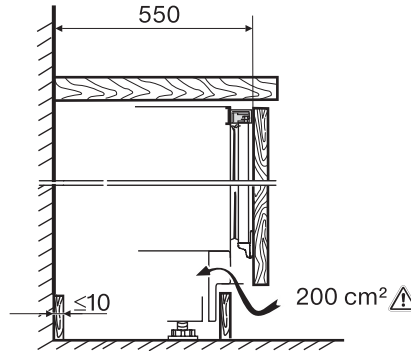

K 31252 Ui-1
Réfrigérateur sous-encastable
avec un chariot coulissant pratique de format compact.

K31222Ui, K31222Ui-1, K31225Ui, K31252Ui,
K31252Ui-1, K31242UiF, K31242UiF-1, F31202Ui
(installation drawings)

K31222Ui, K31222Ui-1, K31225Ui, K31252Ui,
K31252Ui-1, K31242UiF, K31242UiF-1, F31202Ui, side
view (installation draw)

K31222Ui, K31222Ui-1, K31225Ui, K31252Ui,
K31252Ui-1, K31242UiF, K31242UiF-1 F31202Ui
(installation drawings)