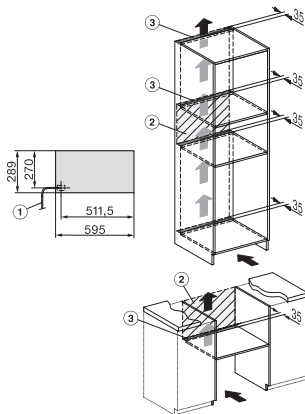

## ESW 7020 125 Gala Ed

Tiroir chauffant Gourmet sans poignée, hauteur 29 cm

pour préchauffer la vaisselle, maintenir au chaud et cuire à basse température.

ESW7020, Installation drawings, XL combination niche height

side view ESW7x20, installation drawing

built-in ESW7x20, installation drawing

Installation ESW7x20, installation drawing