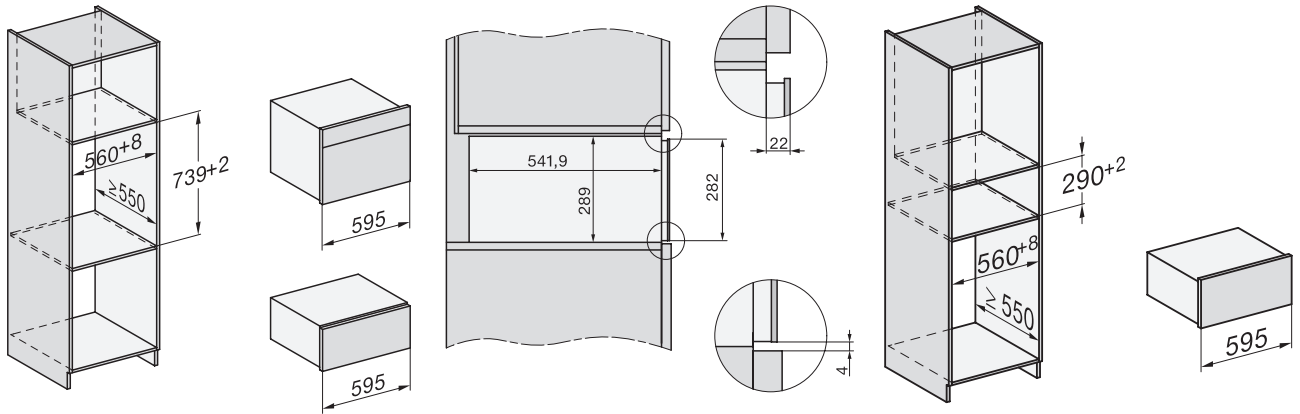

ESW 7020 125 Gala Ed

Tiroir chauffant Gourmet sans poignée, hauteur 29 cm

pour préchauffer la vaisselle, maintenir au chaud et cuire à basse température.

Code EAN: 4002516719823 / Numéro de matériel: 12305620 /  
Ancien Numéro de matériel: 30702050F

## ESW 7020 125 Gala Ed

Tiroir chauffant Gourmet sans poignée, hauteur 29 cm

pour préchauffer la vaisselle, maintenir au chaud et cuire à basse température.

ESW7020, Installation drawings, XL combination niche height