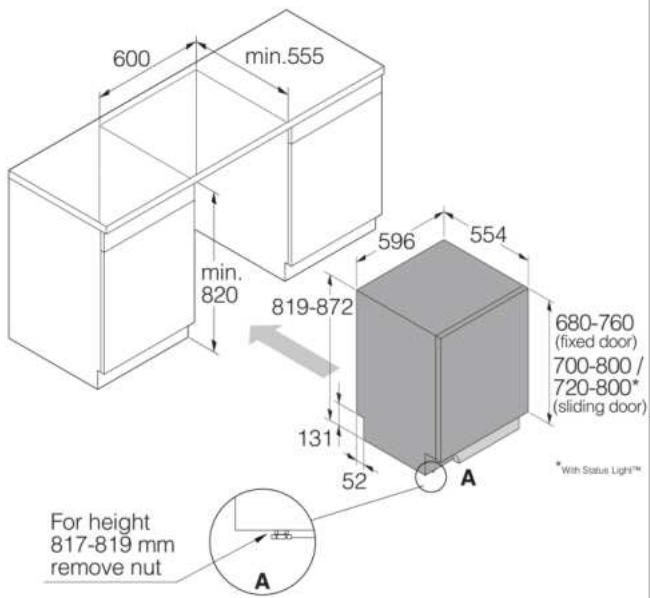

Design et installation

- Réglage de la descente de la porte selon le poids de l'habillage
- Pied arrière réglable par l'avant
- Ruban adhésif pour installation de la porte
- Système porte à glissières
- Verrou pour picot rabattable
- Longueur porte d'habillage 720-800
- Niche largeur minimum: 600 mm
- Niche hauteur minimum: 820 mm

- Profondeur (y compris espace entre mur et appareil): 560 mm
- Réglage en hauteur: 53 mm

Sécurité et entretien

- Protection antidébordement AquaSafe™
- Sécurité enfant
- Voyant de niveau de produit de rinçage: Voyant de niveau de produit de rinçage
- Voyant de niveau de sel: Voyant de niveau de sel

Dimensions

- Largeur nette: 596 mm
- Hauteur : 819 mm
- Profondeur nette: 554 mm
- Hauteur maximum de l'appareil: 872 mm
- Longueur du câble de raccordement: 1730 mm
- Profondeur avec porte ouverte: 1243 mm
- Longueur du flexible d'alimentation: 163 cm
- Longueur du flexible de vidange: 200 cm

Information logistique

- Largeur du produit emballé: 640 mm
- Hauteur de l'appareil emballé: 890 mm
- Profondeur du produit emballé: 680 mm
- Poids brut: 39 kg
- Code produit: 739487
- Code EAN: 3838782603594
- Univers: Usage domestique
- Gamme: Lave-linge Logic