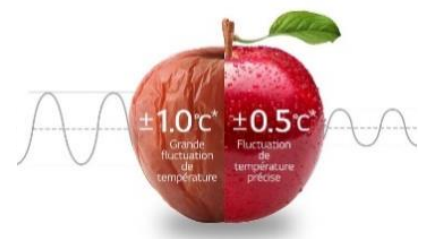

Réfrigérateur Multi-portes GMG960EVEE

Craft Ice™, InstaView™, Door Cooling™,
grande capacité 638 litres, 40 dB,
design portes plates

Craft Ice™

Une fabrique à glace 3-en-1 pour élever vos boissons

Le distributeur Craft Ice™ fabrique à la demande et automatiquement des glaçons en cube, de la glace pilée ou encore des glaçons ronds Craft à fusion lente.

LG InstaView™

Toquez deux fois, voyez l'intérieur

Avec **LG InstaView™**, touchez deux fois sur le verre teinté et l'intérieur s'illumine sans que vous n'ayez à ouvrir la porte. **Limitez la déperdition d'air froid** et faites des **économies d'énergie**.

LinearCooling™

Le froid uniforme 24 heures sur 24

Les fluctuations de température sont réduites à 0.5°C. Les aliments conservent ainsi leur **fraîcheur optimale** plus longtemps.*

DoorCooling+™

La fraîcheur uniforme rapidement