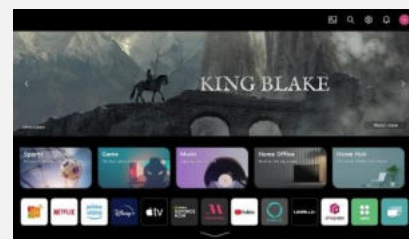

WebOS 23

WebOS 23 offre une expérience TV totalement optimisée. Fluide, rapide et puissant, l'accueil vous permet d'accéder instantanément à tous vos contenus par thème, grâce aux Quick Cards, et à vos applications préférées (Netflix, Amazon Prime Vidéo, Disney +,...)