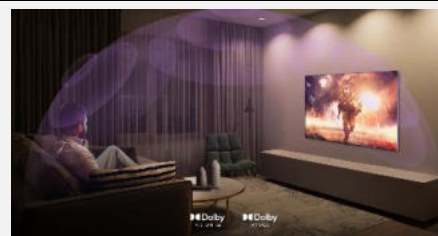

Dolby Vision IQ & Atmos

Dolby Vision IQ et Dolby Atmos s'associent pour une immersion sensationnelle. Utilisant le processeur $\alpha 9$ AI 4K Gen6 de LG, la technologie Dolby Vision IQ Precision Detail ajoute une profondeur extraordinaire et fait ressortir des textures subtiles.