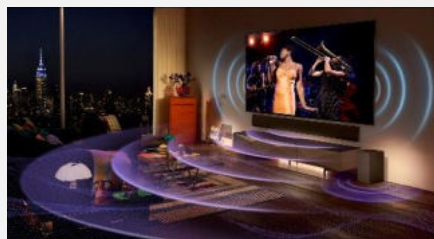

Virtualisation du son 9.1.2

Le processeur $\alpha 9$ AI 4K Gen6 virtualise une source audio 2 canaux en un son immersif 9.1.2. Vivez l'action et le chaos autour de vous, comme si vous étiez le personnage principal du film.

Dolby Vision IQ & Atmos

Dolby Vision IQ et Dolby Atmos s'associent pour une immersion sensationnelle. Utilisant le processeur $\alpha 9$ AI 4K Gen6 de LG, la technologie Dolby Vision IQ Precision Detail ajoute une profondeur extraordinaire et fait ressortir des textures subtiles.

Le TV pensé pour le design

Ce TV est conçu pour se fondre dans votre intérieur. Spécialement pensé pour l'accroche murale, tel un tableau, son design est à la fois élégant et moderne. Choisissez votre installation préférée entre l'accroche murale, le trépied Gallery ou son pied minimaliste. Ce téléviseur confère une sensation d'élégance à votre maison.

WOW Orchestra

Découvrez la symbiose ultime entre les produits LG. Avec WOW Orchestra, les haut-parleurs du téléviseur et de la barre de son LG fonctionnent en même temps. Profitez ainsi d'un son immersif.