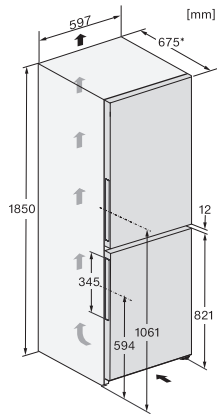

KFN 4377 CD 125 Edition

Réfrigérateur/congélateur posable

avec PerfectFresh Pro et NoFrost pour plus de fraîcheur et davantage de confort.

KFN4375DD, KFN4375DD C, KFN4375CD, KFN4377DD, KFN4377CD, installation sketch (footnote*) (installation drawings)