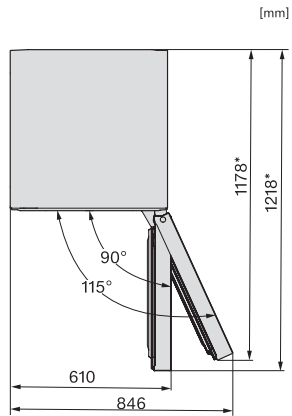

KFN4375DD, KFN4395DD, KFN4393FD, KFN4393D, KFN4377DD, KS4383ED, K4373ED, FN4312E, top view (footnote*)