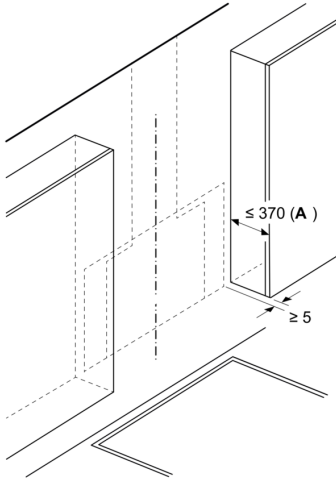

Série 6, Hotte murale, 80 cm, Noir avec finition en verre DWJ81AN60

Mesures en mm

A: Profondeur max. des meubles hauts latéraux (porte comprise) en raison de l'installation du plateau en verre

L'appareil doit être installé avant les meubles hauts si leur profondeur est supérieure à 370 mm

Mesures en mm

Appareil en mode circulation d'air sans conduit