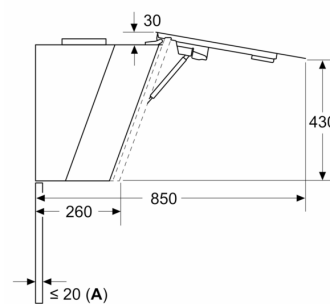

Informations sur la configuration et l'installation :

- Dimensions de l'installation en recyclage, sans cheminée (HxLxP) : 471 mm x 790 mm x 433 mm
- Montage simplifié grâce au nouveau système d'installation facile
- Câble de raccordement avec prise : 1.3 m

Série 6, Hotte murale, 80 cm, Noir avec finition en verre DWJ81AN60

Mesures en mm

A: Profondeur max. des meubles hauts latéraux (porte comprise) en raison de l'installation du plateau en verre

L'appareil doit être installé avant les meubles hauts si leur profondeur est supérieure à 370 mm

Mesures en mm

Appareil en mode circulation d'air sans conduit

La prise peut être installée sur le côté ou au-dessus de l'appareil

A: Prise uniquement en dehors de l'espace marqué

Mesures en mm

Installation murale sans cheminée

A: Électrique

B: Gaz - depuis le bord supérieur du support casserole

C: Électrique - pour l'Australie et la Nouvelle-Zélande

Mesures en mm

A: Épaisseur max. de la paroi arrière