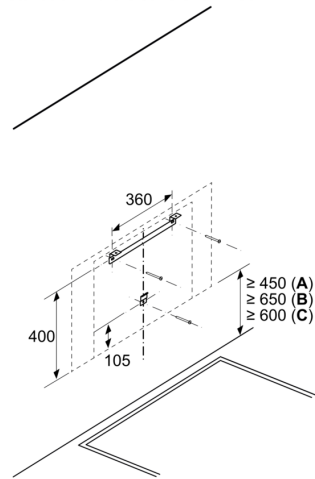

Informations sur la configuration et l'installation :

- Dimensions de l'installation en recyclage, sans cheminée (HxLxP) : 471 mm x 790 mm x 433 mm
- Montage simplifié grâce au nouveau système d'installation facile
- Câble de raccordement avec prise : 1.3 m

Série 6, Hotte murale, 80 cm, Noir avec finition en verre DWJ81AN60

Mesures en mm

A: Profondeur max. des meubles hauts latéraux (porte comprise) en raison de l'installation du plateau en verre

L'appareil doit être installé avant les meubles hauts si leur profondeur est supérieure à 370 mm

Mesures en mm

Appareil en mode circulation d'air sans conduit

La prise peut être installée sur le côté ou au-dessus de l'appareil

A: Prise uniquement en dehors de l'espace marqué

Mesures en mm

Installation murale sans cheminée

A: Électrique

B: Gaz - depuis le bord supérieur du support casserole

C: Électrique - pour l'Australie et la Nouvelle-Zélande

Mesures en mm

A: Épaisseur max. de la paroi arrière