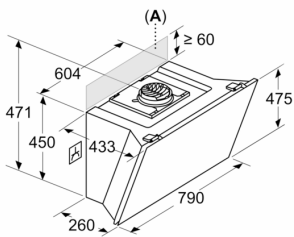

Informations sur la configuration et l'installation :

- Dimensions de l'installation en recyclage, sans cheminée (HxLxP) : 471 mm x 790 mm x 433 mm
- Montage simplifié grâce au nouveau système d'installation facile
- Câble de raccordement avec prise : 1.3 m

Série 6, Hotte murale, 80 cm, Noir avec finition en verre DWJ81AN60

Mesures en mm

A: Profondeur max. des meubles hauts latéraux (porte comprise) en raison de l'installation du plateau en verre

L'appareil doit être installé avant les meubles hauts si leur profondeur est supérieure à 370 mm

Mesures en mm

Appareil en mode circulation d'air sans conduit

La prise peut être installée sur le côté ou au-dessus de l'appareil

A: Prise uniquement en dehors de l'espace marqué

Mesures en mm

Installation murale sans cheminée

A: Électrique

B: Gaz - depuis le bord supérieur du support casserole

C: Électrique - pour l'Australie et la Nouvelle-Zélande

Mesures en mm

A: Épaisseur max. de la paroi arrière