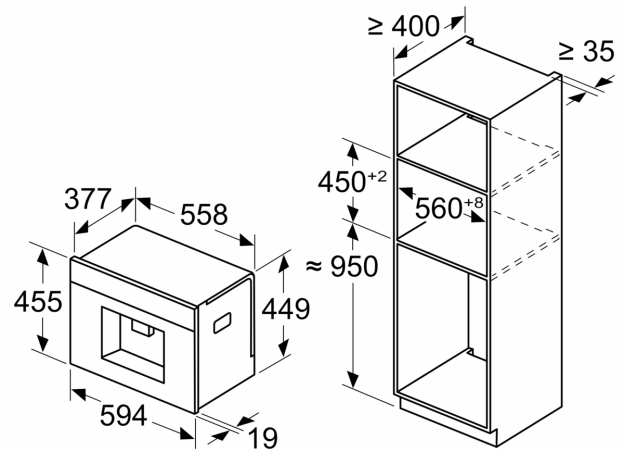

Divers

- Bac à grain de 500 g avec couvercle de protection pour les arômes

Accessoires

- Accessoires inclus : bandelette de test

N 90, MACHINE À CAFÉ TOUT AUTOMATIQUE, INOX
CL4TT11N0

Cotes

Mesures en mm

A: 7,5 mm

Mesures en mm

Les bacs d'eau et de grains sont retirés de la façade
Hauteur d'installation recommandée
950–1450 mm

Mesures en mm

Les bacs d'eau et de grains sont retirés de la façade
Hauteur d'installation recommandée
950–1450 mm