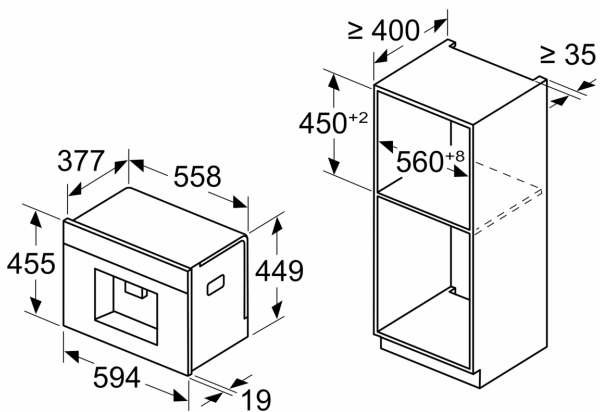

Divers

- Bac à grain de 500 g avec couvercle de protection pour les arômes

Accessoires

- Accessoires inclus : bandelette de test

N 90, MACHINE À CAFÉ TOUT AUTOMATIQUE, INOX
CL4TT11N0

Cotes

Mesures en mm

A: 7,5 mm

Mesures en mm

Les bacs d'eau et de grains sont retirés de la façade
Hauteur d'installation recommandée
950–1450 mm

Mesures en mm

Les bacs d'eau et de grains sont retirés de la façade
Hauteur d'installation recommandée
950–1450 mm