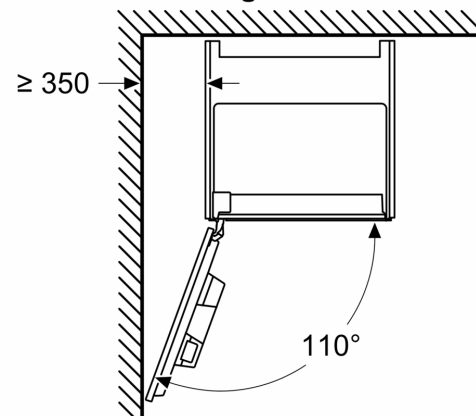

Divers

- Bac à grain de 500 g avec couvercle de protection pour les arômes

Accessoires

- Accessoires inclus : bandelette de test

N 90, MACHINE À CAFÉ TOUT AUTOMATIQUE, INOX
CL4TT11N0

Cotes

Mesures en mm

A: 7,5 mm

Mesures en mm

Les bacs d'eau et de grains sont retirés de la façade
Hauteur d'installation recommandée
950–1450 mm

Mesures en mm

Les bacs d'eau et de grains sont retirés de la façade
Hauteur d'installation recommandée
950–1450 mm

Mesures en mm

Installation coin gauche

En cas d'utilisation du limiteur de charnière à 92°, la distance min. au mur est uniquement de 100 mm

Mesures en mm