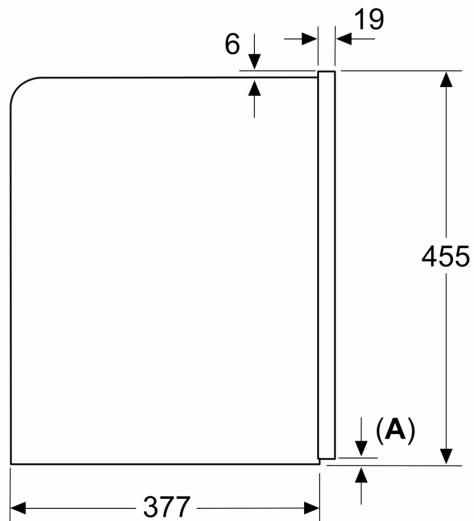

N 90, MACHINE À CAFÉ TOUT AUTOMATIQUE, INOX CLATINO

√ Home Connect – Découvrez nos appareils connectés intelligents qui facilitent votre vie au quotidien

Équipement

Données techniques

Type de construction: Encastrable
 Buse de production de mousse: non
 Afficheur digital: non
 Sécurité hydraulique: Non
 Taille des portions: Toutes tasses
 Dimensions appareil H x L x P: 455 x 594 x 385 mm
 Dimensions du produit emballé: 540 x 478 x 670 mm
 Niche d'encastrement: 449 x 558 x 376 mm
 Code EAN: 4242004261735
 Intensité: 10 A
 Tension: 220-240 V
 Fréquence: 50/60 Hz
 Type de prise: Fiche cont.terre/Gard.fil ter.

Divers

- Bac à grain de 500 g avec couvercle de protection pour les arômes

Accessoires

- Accessoires inclus : bandelette de test

N 90, MACHINE À CAFÉ TOUT AUTOMATIQUE, INOX
CL4TT11N0

Cotes

Mesures en mm

A: 7,5 mm

Mesures en mm

Les bacs d'eau et de grains sont retirés de la façade
Hauteur d'installation recommandée
950–1450 mm

Mesures en mm

Les bacs d'eau et de grains sont retirés de la façade
Hauteur d'installation recommandée
950–1450 mm

Mesures en mm

Installation coin gauche

En cas d'utilisation du limiteur de charnière à 92°, la distance min. au mur est uniquement de 100 mm

Mesures en mm