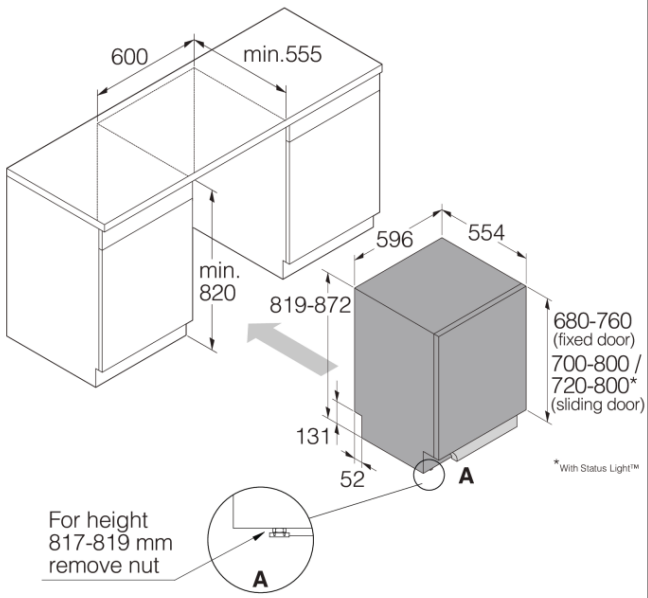

#### Dimensions

- Largeur nette: 596 mm
- Hauteur : 819 mm
- Profondeur nette: 554 mm
- Hauteur maximum de l'appareil: 872 mm
- Longueur du câble de raccordement: 1730 mm
- Profondeur avec porte ouverte: 1243 mm
- Longueur du flexible d'alimentation: 163 cm
- Longueur du flexible de vidange: 200 cm

#### Information logistique

- Largeur du produit emballé: 640 mm
- Hauteur de l'appareil emballé: 890 mm
- Profondeur du produit emballé: 680 mm
- Poids brut: 45,5 kg
- Code produit: 739511
- Code EAN: 3838782605246
- Univers: Usage domestique
- Gamme: Lave-linge Logic