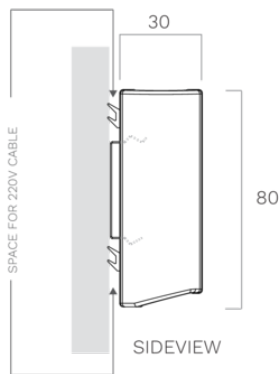

Eclairage
Wall 120 cm
Noir anodisé

EAN 5414425235605

Fonctions et spécificités

- Commande Gesture Control

Dimensions

- Dimensions du produit (LxPxH) (mm) 1209 x 30 x 80

Eclairage

- Type d'éclairage fonctionnel LED
- Eclairage fonctionnel à intensité variable ▪
- Flux lumineux (brut) éclairage fonctionnel (Lm/m) 1983
- Température de l'éclairage fonctionnel (K) 2700-4000
- Indice de rendu des couleurs (CRI) ≥90
- Type d'éclairage d'ambiance LED
- Eclairage d'ambiance à intensité variable ▪
- Flux lumineux (brut) éclairage d'ambiance (Lm/m) 324
- Température de l'éclairage d'ambiance (K) RGBW

Caractéristiques techniques

- Puissance Maximale (W) 30
- Fréquence (Hz) 50
- Consommation en mode standby (Ps) (W) 0
- Poids net (kg) 2,8
- Positionner le câble électrique Gauche
- Longueur du câble de raccordement (m) 3
- Classe de sécurité II
- Courant électrique (V) 230

MOUNTING CLIP