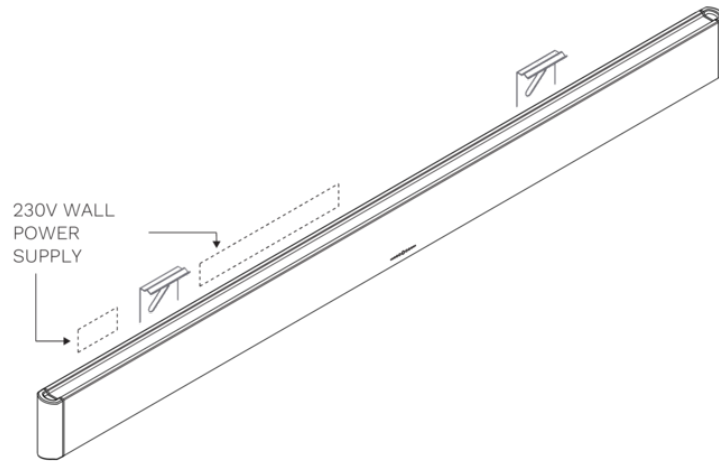

Eclairage
Wall 120 cm
Noir anodisé

EAN 5414425235605

Fonctions et spécificités

- Commande Gesture Control

Dimensions

- Dimensions du produit (LxPxH) (mm) 1209 x 30 x 80

Eclairage

- Type d'éclairage fonctionnel LED
- Eclairage fonctionnel à intensité variable ▪
- Flux lumineux (brut) éclairage fonctionnel (Lm/m) 1983
- Température de l'éclairage fonctionnel (K) 2700-4000
- Indice de rendu des couleurs (CRI) ≥90
- Type d'éclairage d'ambiance LED
- Eclairage d'ambiance à intensité variable ▪
- Flux lumineux (brut) éclairage d'ambiance (Lm/m) 324
- Température de l'éclairage d'ambiance (K) RGBW

Caractéristiques techniques

- Puissance Maximale (W) 30
- Fréquence (Hz) 50
- Consommation en mode standby (Ps) (W) 0
- Poids net (kg) 2,8
- Positionner le câble électrique Gauche
- Longueur du câble de raccordement (m) 3
- Classe de sécurité II
- Courant électrique (V) 230

MOUNTING CLIP