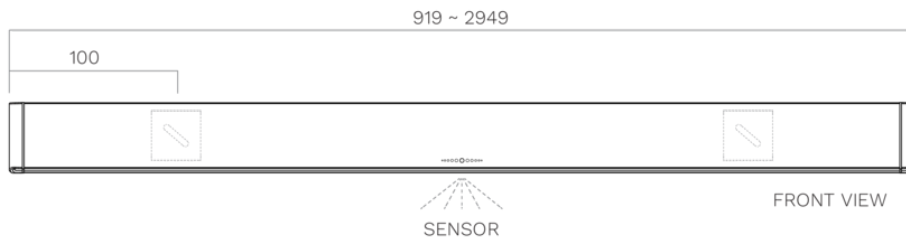

Eclairage
Wall 120 cm
Noir anodisé

EAN 5414425235605

Fonctions et spécificités

- Commande Gesture Control

Dimensions

- Dimensions du produit (LxPxH) (mm) 1209 x 30 x 80

Eclairage

- Type d'éclairage fonctionnel LED
- Eclairage fonctionnel à intensité variable ▪
- Flux lumineux (brut) éclairage fonctionnel (Lm/m) 1983
- Température de l'éclairage fonctionnel (K) 2700-4000
- Indice de rendu des couleurs (CRI) ≥90
- Type d'éclairage d'ambiance LED
- Eclairage d'ambiance à intensité variable ▪
- Flux lumineux (brut) éclairage d'ambiance (Lm/m) 324
- Température de l'éclairage d'ambiance (K) RGBW

Caractéristiques techniques

- Puissance Maximale (W) 30
- Fréquence (Hz) 50
- Consommation en mode standby (Ps) (W) 0
- Poids net (kg) 2,8
- Positionner le câble électrique Gauche
- Longueur du câble de raccordement (m) 3
- Classe de sécurité II
- Courant électrique (V) 230